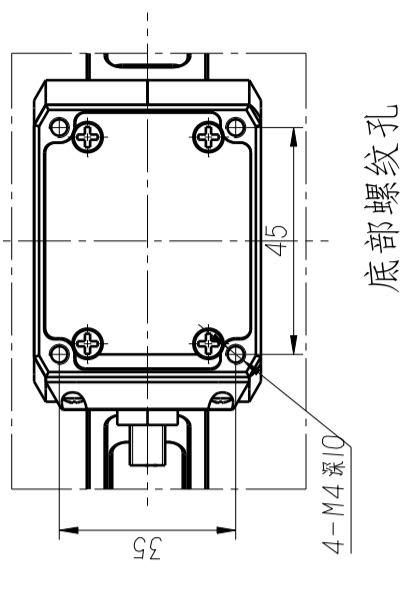

借 (通) 用 件 登 记	
底图总号	
参 字	
日 期	
控 制 员	日 期

慧灵科技 (深圳)		图 样 标 记		版 本	比 例
EFG-100 外部尺寸图				A3	1:1
		共 张		第 张	张
标 记	校 核	更 改 号 数	参 字	日 期	
设 计	审 核		标 准 化		
工 艺	批 准				