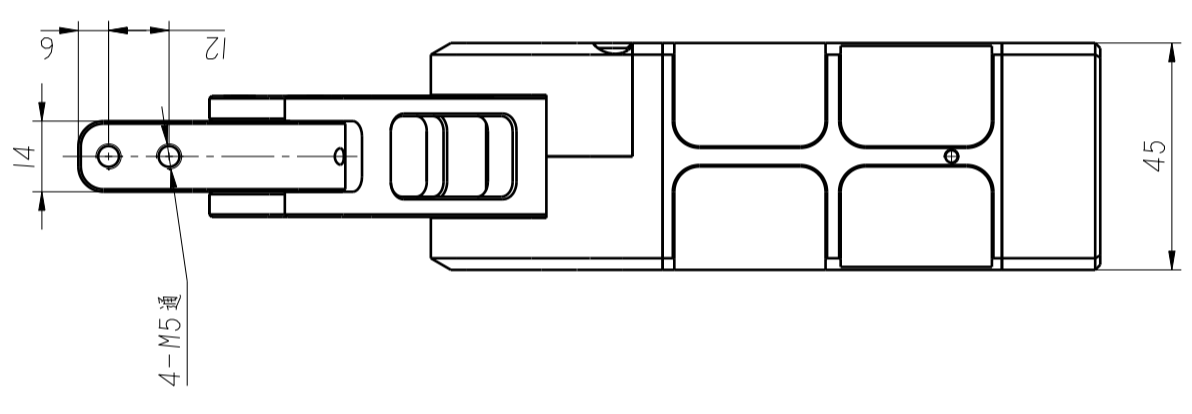

借 (通) 用 件 登 记	
底图总号	
参 字	
日 期	
控 制 员	日 期

慧灵科技 (深圳)		图 样 标 记		版 本	比 例
EFG-100 外部尺寸图				A3	1:1
		共 张		第 张	张
标 记	校 核	更 改 号 数	参 字	日 期	
设 计	审 核		标 准 化		
工 艺	批 准				