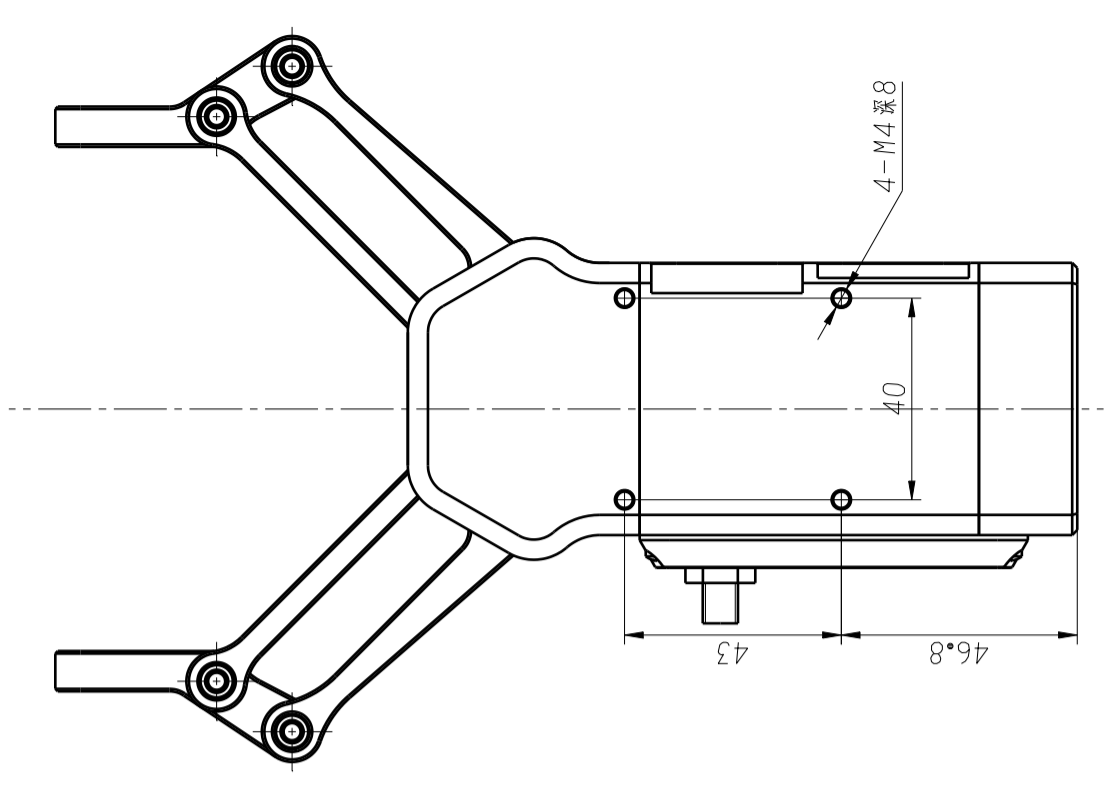

借 (通) 用 件 登 记	
底图总号	
参 字	
日 期	
控 制 员	日 期

慧灵科技 (深圳)		图 样 标 记		版 本	比 例
EFG-100 外部尺寸图				A3	1:1
		共 张		第 张	张
标 记	校 核	更 改 号 数	参 字	日 期	
设 计	审 核		标 准 化		
工 艺	批 准				