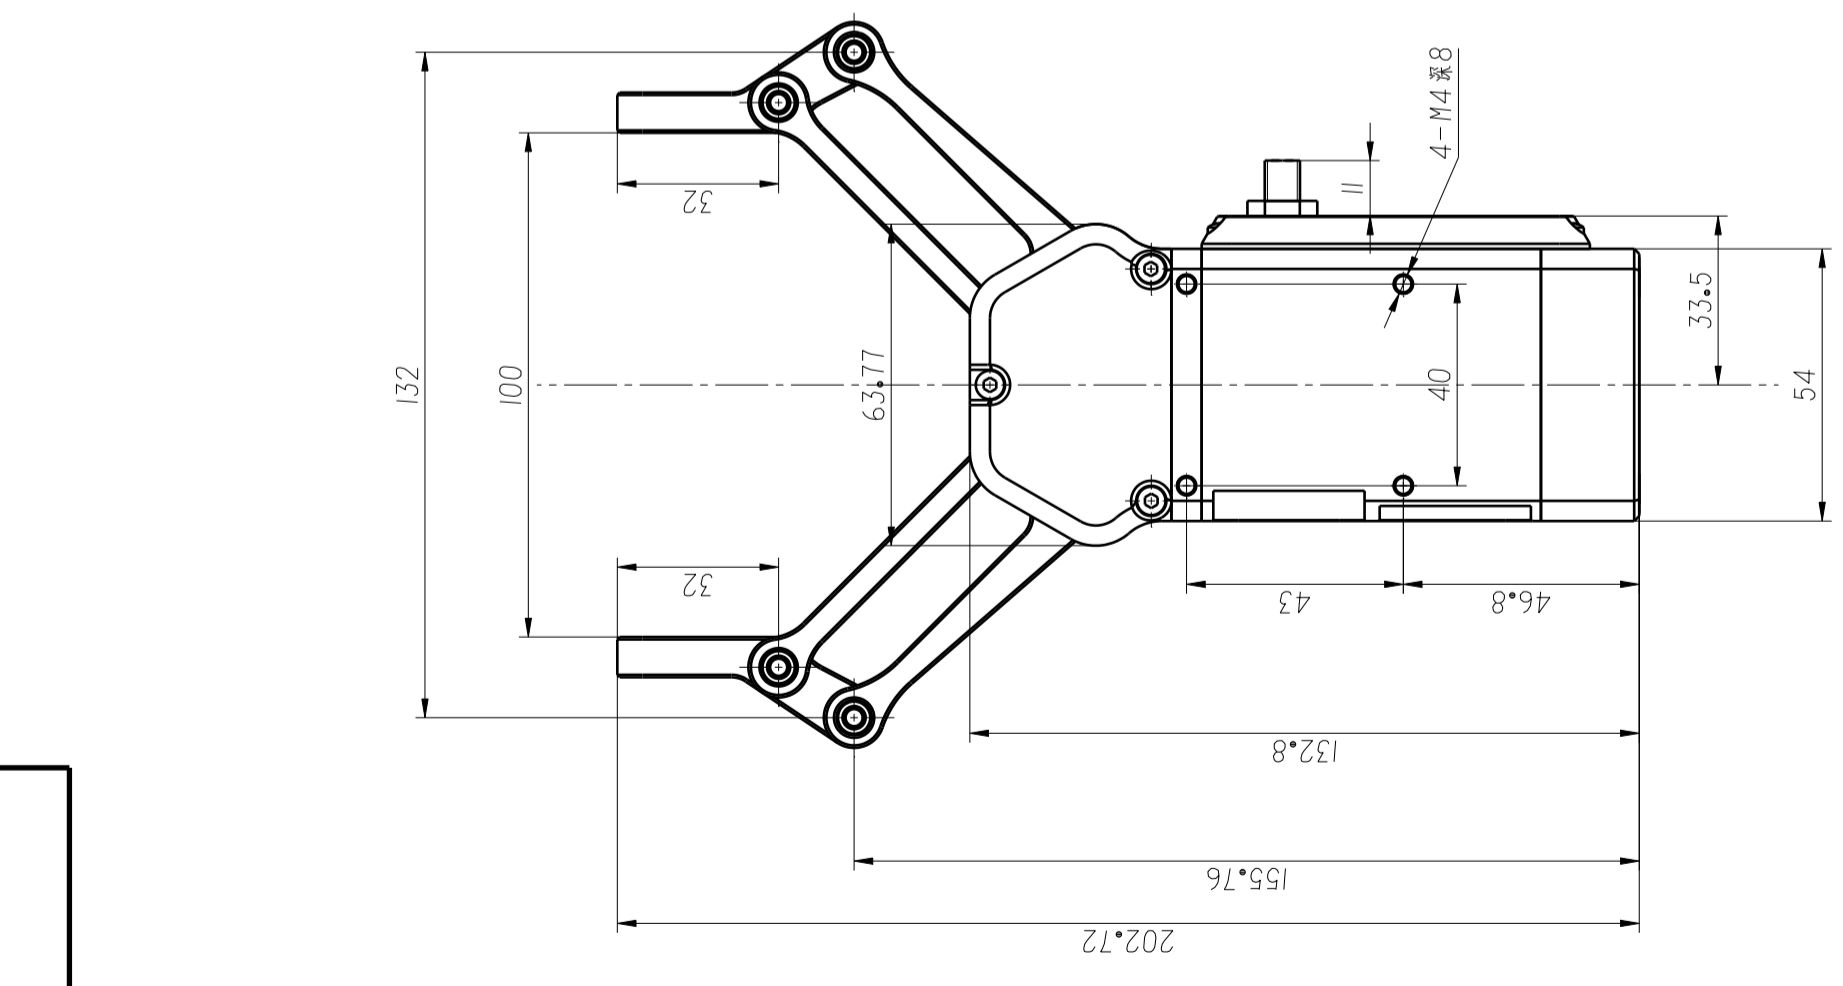

借 (通) 用 件 登 记	
底图总号	
参 字	
日 期	
控 制 员	日 期

慧灵科技 (深圳)		图 样 标 记		版 本	比 例
EFG-100 外部尺寸图				A3	1:1
		共 张		第 张	张
标 记	校 核	更 改 号 数	参 字	日 期	
设 计	审 核		标 准 化		
工 艺	批 准				