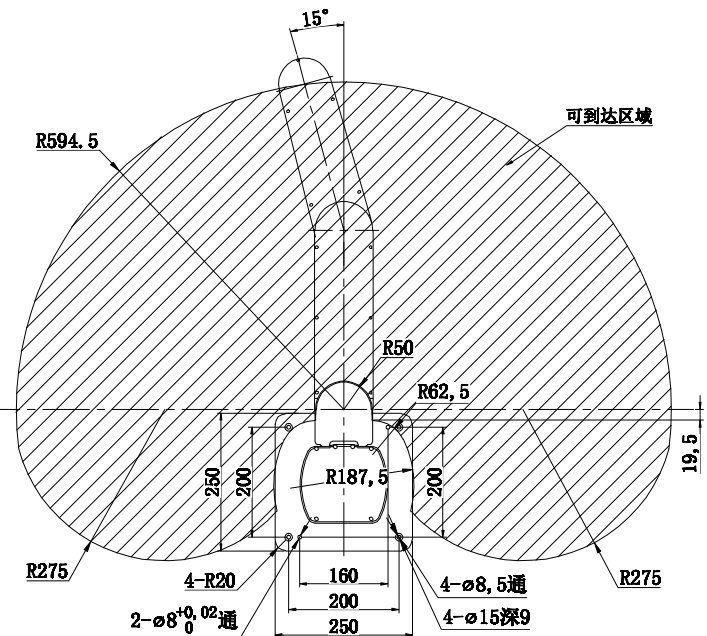

M1版本
(外旋)

M2版本
(内旋)

常用尺寸	
材料	
重量	
备注	
其他	
其他	
其他	

						Z-Arm 4160NO V110版本			麓灵科技(深圳)	
标题	图号	分区	版本号	日期	年月日				范围图	
设计	审核	制图	校对			数量	比例	比例		
						V1.0				
						共 张 第 张				