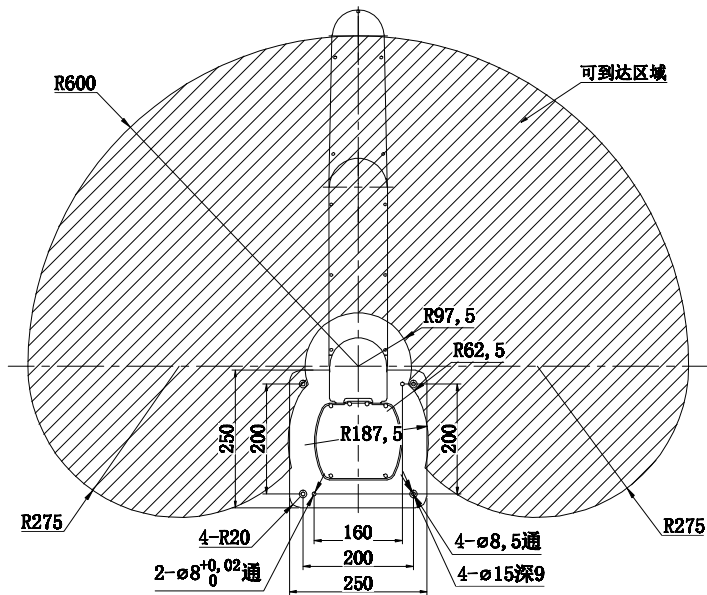

M1版本
(外旋)

M2版本
(内旋)

常用尺寸	
材料	
重量	
备注	
其他	
其他	
其他	

						Z-Arm 4160NO V110版本			麓灵科技(深圳)	
标题	图号	分区	版本号	日期	年月日				范围图	
设计	审核	制图	校对			数量	比例	比例		
						V1.0				
						共 张 第 张				