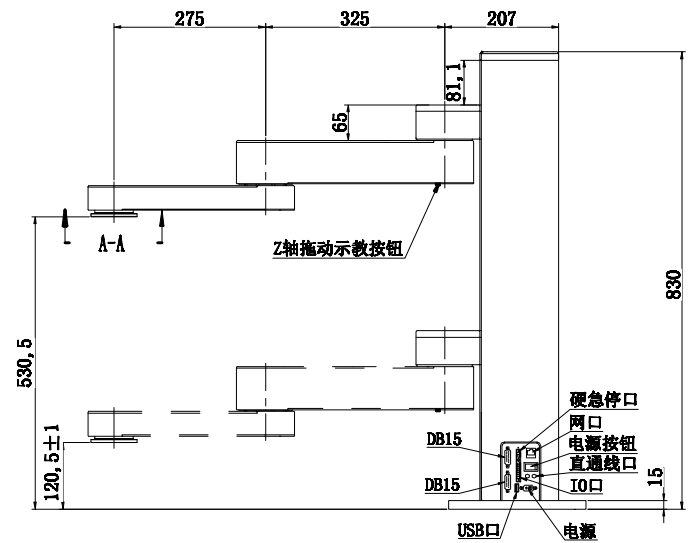

M1版本
(外旋)

M2版本
(内旋)

常用尺寸	
材料	
重量	
备注	
其他	
其他	
其他	

						Z-Arm 4160NO V110版本			麓灵科技(深圳)	
标题	图号	分区	版本号	日期	年月日				范围图	
设计	审核	制图	校对			数量	比例	比例		
						V1.0				
						共 张 第 张				