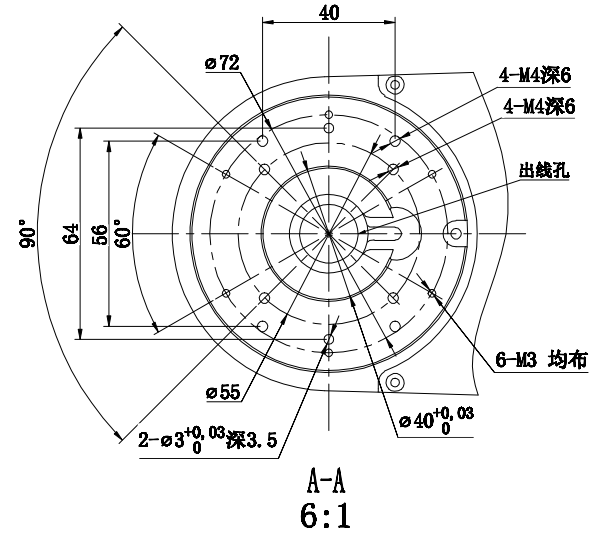

M1版本
(外旋)

M2版本
(内旋)

常用尺寸	
材料	
重量	
备注	
其他	
其他	
其他	

						Z-Arm 4160NO V110版本			麓灵科技(深圳)	
标题	图号	分区	版本号	日期	年月日				范围图	
设计	审核	制图	校对			数量	比例	比例		
						V1.0				
						共 张 第 张				