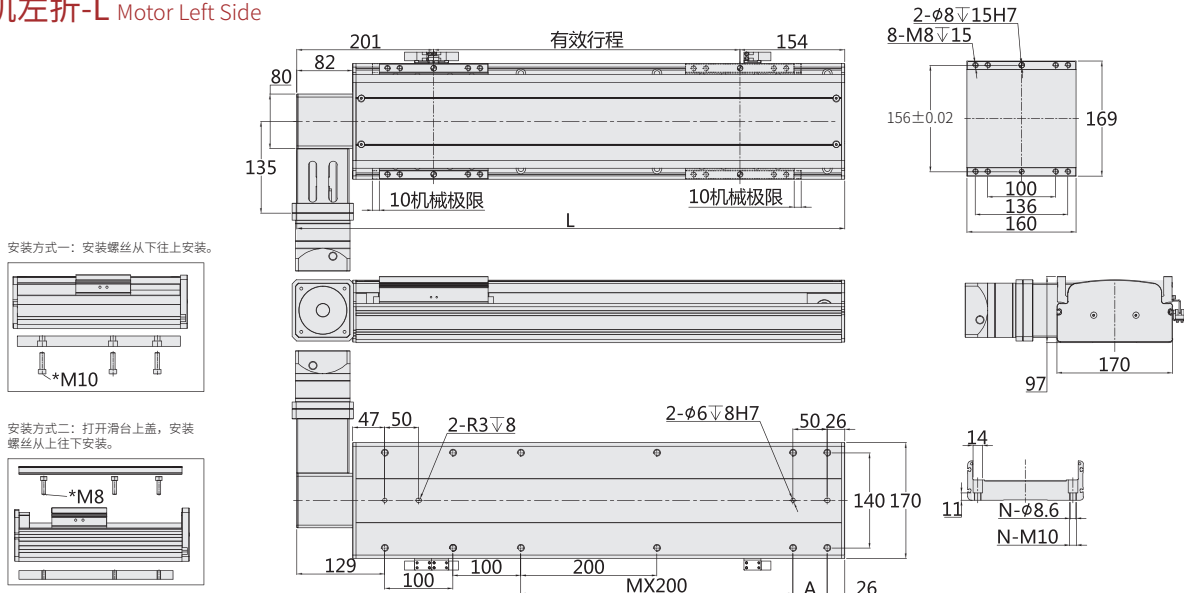

## 电机左折-L Motor Left Side

有效行程	300	350	400	450	500	550	600	650	700	750	800	850	900	950	1000	1050	1100	1150	1200	1250	1300	1350	1400	1450	1500	1550	1600	1650
L	655	705	755	805	855	905	955	1005	1055	1105	1155	1205	1255	1305	1355	1405	1455	1505	1555	1605	1655	1705	1755	1805	1855	1905	1955	2005
A	100	150	200	50	100	150	200	50	100	150	200	50	100	150	200	50	100	150	200	50	100	150	200	50	100	150	200	50
M	1	1	1	2	2	2	2	3	3	3	3	4	4	4	4	5	5	5	5	6	6	6	6	7	7	7	7	8
N	10	10	10	12	12	12	12	14	14	14	14	16	16	16	16	18	18	18	18	20	20	20	20	22	22	22	22	24
KG	16.1	16.9	17.7	18.5	19.3	20.1	20.9	21.7	22.5	23.3	24.1	24.9	25.7	26.5	27.3	28.1	28.9	29.7	30.5	31.3	32.1	32.9	33.7	34.5	35.3	36.1	36.9	37.7
有效行程	1700	1750	1800	1850	1900	1950	2000	2100	2200	2300	2400	2500	2600	2700	2800	2900	3000	3100	3200	3300	3400	3500	3600	3700	3800	3900	4000	4100
L	2055	2105	2155	2205	2255	2305	2355	2455	2555	2655	2755	2855	2955	3055	3155	3255	3355	3455	3555	3655	3755	3855	3955	4055	4155	4255	4355	4455
A	100	150	200	50	100	150	200	100	200	100	200	100	200	100	200	100	200	100	200	100	200	100	200	100	200	100	200	100
M	8	8	8	9	9	9	9	10	10	11	11	12	12	13	13	14	14	15	15	16	16	17	17	18	18	19	19	20
N	24	24	24	26	26	26	26	28	28	30	30	32	32	34	34	36	36	38	38	40	40	42	42	44	44	46	46	48
KG	38.5	39.3	40.1	40.9	41.7	42.5	43.3	44.9	46.5	48.1	49.7	51.3	52.9	54.5	56.1	57.7	59.3	60.9	62.5	64.1	65.7	67.3	68.9	70.5	72.1	73.7	75.3	76.9