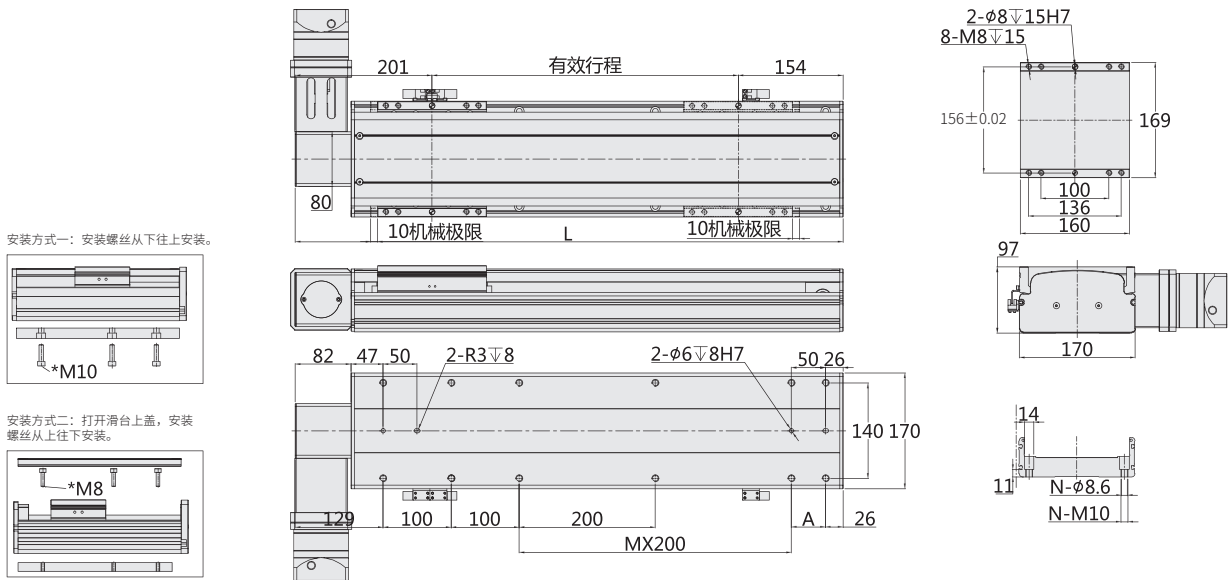

电机右折-R Motor Right Side

有效行程	300	350	400	450	500	550	600	650	700	750	800	850	900	950	1000	1050	1100	1150	1200	1250	1300	1350	1400	1450	1500	1550	1600	1650
L	655	705	755	805	855	905	955	1005	1055	1105	1155	1205	1255	1305	1355	1405	1455	1505	1555	1605	1655	1705	1755	1805	1855	1905	1955	2005
A	100	150	200	50	100	150	200	50	100	150	200	50	100	150	200	50	100	150	200	50	100	150	200	50	100	150	200	50
M	1	1	1	2	2	2	2	3	3	3	3	4	4	4	4	5	5	5	5	6	6	6	6	7	7	7	7	8
N	10	10	10	12	12	12	12	14	14	14	14	16	16	16	16	18	18	18	18	20	20	20	20	22	22	22	22	24
KG	16.1	16.9	17.7	18.5	19.3	20.1	20.9	21.7	22.5	23.3	24.1	24.9	25.7	26.5	27.3	28.1	28.9	29.7	30.5	31.3	32.1	32.9	33.7	34.5	35.3	36.1	36.9	37.7
有效行程	1700	1750	1800	1850	1900	1950	2000	2100	2200	2300	2400	2500	2600	2700	2800	2900	3000	3100	3200	3300	3400	3500	3600	3700	3800	3900	4000	4100
L	2055	2105	2155	2205	2255	2305	2355	2455	2555	2655	2755	2855	2955	3055	3155	3255	3355	3455	3555	3655	3755	3855	3955	4055	4155	4255	4355	4455
A	100	150	200	50	100	150	200	100	200	100	200	100	200	100	200	100	200	100	200	100	200	100	200	100	200	100	200	100
M	8	8	8	9	9	9	9	10	10	11	11	12	12	13	13	14	14	15	15	16	16	17	17	18	18	19	19	20
N	24	24	24	26	26	26	26	28	28	30	30	32	32	34	34	36	36	38	38	40	40	42	42	44	44	46	46	48
KG	38.5	39.3	40.1	40.9	41.7	42.5	43.3	44.9	46.5	48.1	49.7	51.3	52.9	54.5	56.1	57.7	59.3	60.9	62.5	64.1	65.7	67.3	68.9	70.5	72.1	73.7	75.3	76.9

注：以上不含电机重量。
Note: Not including motor weight.