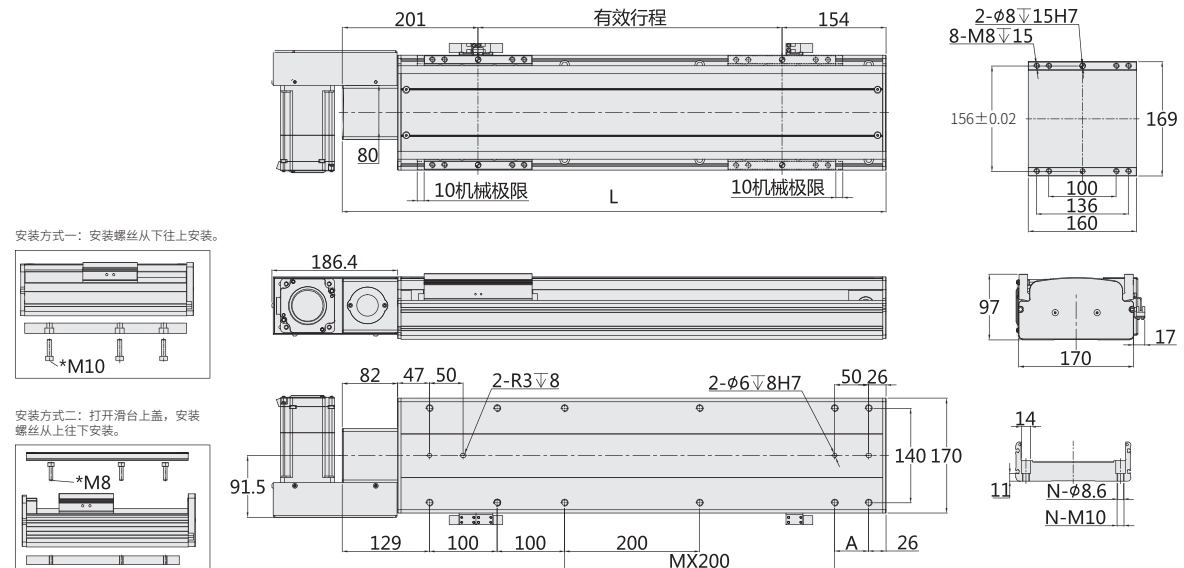

注: 以上不含电机重量。
Note: Not including motor weight.

电机右折-R Motor Right Side

有效行程	300	350	400	450	500	550	600	650	700	750	800	850	900	950	1000	1050	1100	1150	1200	1250	1300	1350	1400	1450	1500	1550	1600	1650
L	655	705	755	805	855	905	955	1005	1055	1105	1155	1205	1255	1305	1355	1405	1455	1505	1555	1605	1655	1705	1755	1805	1855	1905	1955	2005
A	100	150	200	50	100	150	200	50	100	150	200	50	100	150	200	50	100	150	200	50	100	150	200	50	100	150	200	50
M	1	1	1	2	2	2	2	3	3	3	3	4	4	4	4	5	5	5	5	6	6	6	6	7	7	7	7	8
N	10	10	10	12	12	12	12	14	14	14	14	16	16	16	16	18	18	18	18	20	20	20	20	22	22	22	22	24
KG	16.1	16.9	17.7	18.5	19.3	20.1	20.9	21.7	22.5	23.3	24.1	24.9	25.7	26.5	27.3	28.1	28.9	29.7	30.5	31.3	32.1	32.9	33.7	34.5	35.3	36.1	36.9	37.7
有效行程	1700	1750	1800	1850	1900	1950	2000	2100	2200	2300	2400	2500	2600	2700	2800	2900	3000	3100	3200	3300	3400	3500	3600	3700	3800	3900	4000	4100
L	2055	2105	2155	2205	2255	2305	2355	2455	2555	2655	2755	2855	2955	3055	3155	3255	3355	3455	3555	3655	3755	3855	3955	4055	4155	4255	4355	4455
A	100	150	200	50	100	150	200	100	200	100	200	100	200	100	200	100	200	100	200	100	200	100	200	100	200	100	200	100
M	8	8	8	9	9	9	9	10	10	11	11	12	12	13	13	14	14	15	15	16	16	17	17	18	18	19	19	20
N	24	24	24	26	26	26	26	28	28	30	30	32	32	34	34	36	36	38	38	40	40	42	42	44	44	46	46	48
KG	38.5	39.3	40.1	40.9	41.7	42.5	43.3	44.9	46.5	48.1	49.7	51.3	52.9	54.5	56.1	57.7	59.3	60.9	62.5	64.1	65.7	67.3	68.9	70.5	72.1	73.7	75.3	76.9