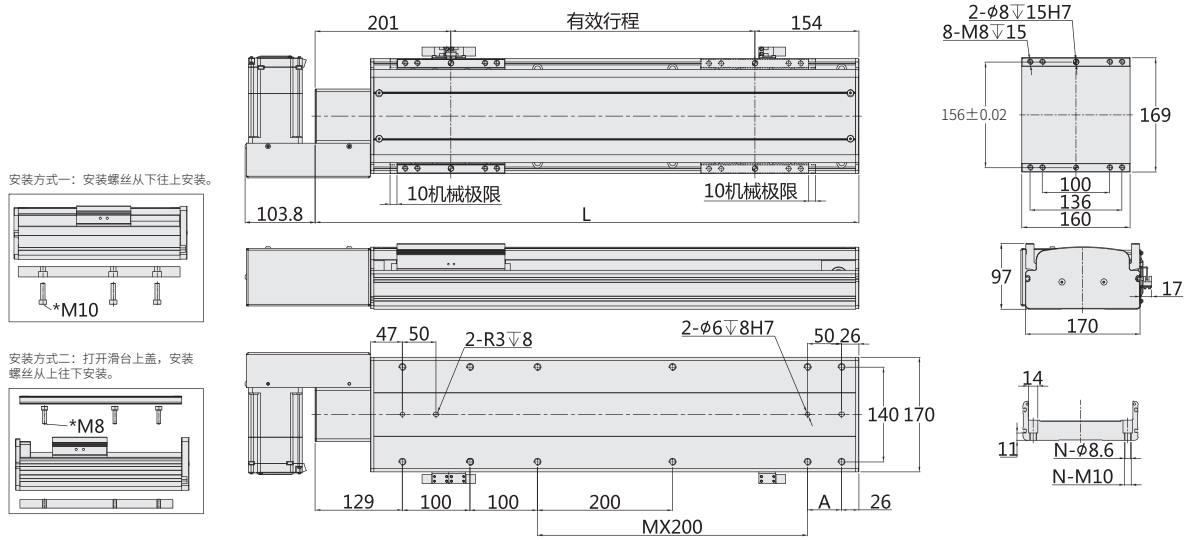

电机左折-L Motor Left Side

有效行程	300	350	400	450	500	550	600	650	700	750	800	850	900	950	1000	1050	1100	1150	1200	1250	1300	1350	1400	1450	1500	1550	1600	1650
L	655	705	755	805	855	905	955	1005	1055	1105	1155	1205	1255	1305	1355	1405	1455	1505	1555	1605	1655	1705	1755	1805	1855	1905	1955	2005
A	100	150	200	50	100	150	200	50	100	150	200	50	100	150	200	50	100	150	200	50	100	150	200	50	100	150	200	50
M	1	1	1	2	2	2	2	3	3	3	3	4	4	4	4	5	5	5	5	6	6	6	6	7	7	7	7	8
N	10	10	10	12	12	12	12	14	14	14	14	16	16	16	16	18	18	18	18	20	20	20	20	22	22	22	22	24
KG	16.1	16.9	17.7	18.5	19.3	20.1	20.9	21.7	22.5	23.3	24.1	24.9	25.7	26.5	27.3	28.1	28.9	29.7	30.5	31.3	32.1	32.9	33.7	34.5	35.3	36.1	36.9	37.7
有效行程	1700	1750	1800	1850	1900	1950	2000	2100	2200	2300	2400	2500	2600	2700	2800	2900	3000	3100	3200	3300	3400	3500	3600	3700	3800	3900	4000	4100
L	2055	2105	2155	2205	2255	2305	2355	2455	2555	2655	2755	2855	2955	3055	3155	3255	3355	3455	3555	3655	3755	3855	3955	4055	4155	4255	4355	4455
A	100	150	200	50	100	150	200	100	200	100	200	100	200	100	200	100	200	100	200	100	200	100	200	100	200	100	200	100
M	8	8	8	9	9	9	9	10	10	11	11	12	12	13	13	14	14	15	15	16	16	17	17	18	18	19	19	20
N	24	24	24	26	26	26	26	28	28	30	30	32	32	34	34	36	36	38	38	40	40	42	42	44	44	46	46	48
KG	38.5	39.3	40.1	40.9	41.7	42.5	43.3	44.9	46.5	48.1	49.7	51.3	52.9	54.5	56.1	57.7	59.3	60.9	62.5	64.1	65.7	67.3	68.9	70.5	72.1	73.7	75.3	76.9

注: 以上不含电机重量。
Note: Not including motor weight.