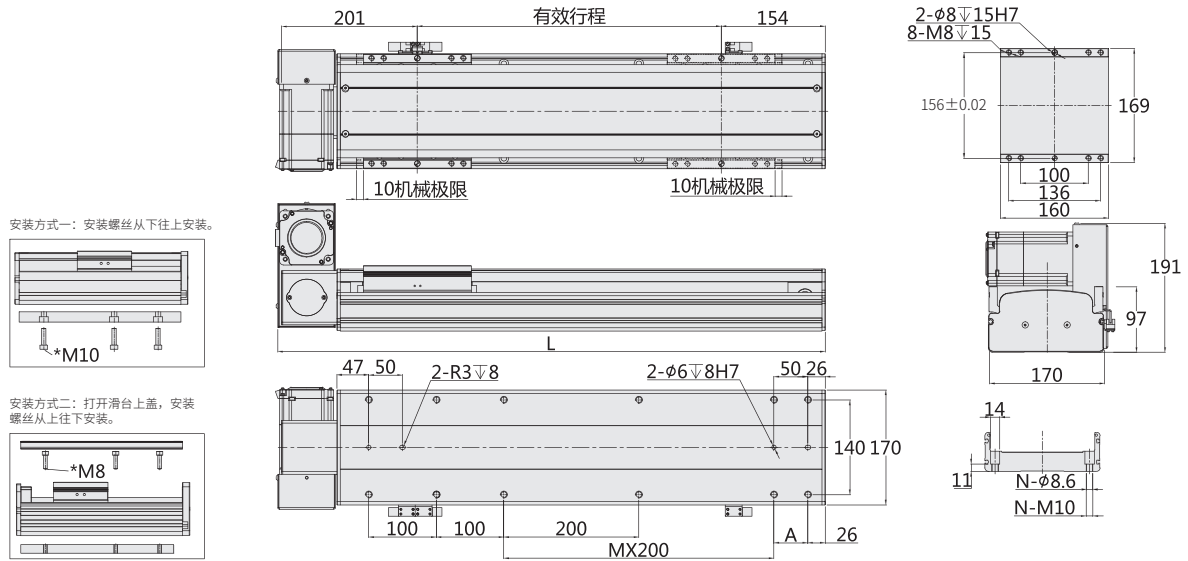

电机右上折-RU Motor Folds up on the Right

有效行程	300	350	400	450	500	550	600	650	700	750	800	850	900	950	1000	1050	1100	1150	1200	1250	1300	1350	1400	1450	1500	1550	1600	1650
L	655	705	755	805	855	905	955	1005	1055	1105	1155	1205	1255	1305	1355	1405	1455	1505	1555	1605	1655	1705	1755	1805	1855	1905	1955	2005
A	100	150	200	50	100	150	200	50	100	150	200	50	100	150	200	50	100	150	200	50	100	150	200	50	100	150	200	50
M	1	1	1	2	2	2	2	3	3	3	3	4	4	4	4	5	5	5	5	6	6	6	6	7	7	7	7	8
N	10	10	10	12	12	12	12	14	14	14	14	16	16	16	16	18	18	18	18	20	20	20	20	22	22	22	22	24
KG	16.1	16.9	17.7	18.5	19.3	20.1	20.9	21.7	22.5	23.3	24.1	24.9	25.7	26.5	27.3	28.1	28.9	29.7	30.5	31.3	32.1	32.9	33.7	34.5	35.3	36.1	36.9	37.7
有效行程	1700	1750	1800	1850	1900	1950	2000	2100	2200	2300	2400	2500	2600	2700	2800	2900	3000	3100	3200	3300	3400	3500	3600	3700	3800	3900	4000	4100
L	2055	2105	2155	2205	2255	2305	2355	2455	2555	2655	2755	2855	2955	3055	3155	3255	3355	3455	3555	3655	3755	3855	3955	4055	4155	4255	4355	4455
A	100	150	200	50	100	150	200	100	200	100	200	100	200	100	200	100	200	100	200	100	200	100	200	100	200	100	200	100
M	8	8	8	9	9	9	9	10	10	11	11	12	12	13	13	14	14	15	15	16	16	17	17	18	18	19	19	20
N	24	24	24	26	26	26	26	28	28	30	30	32	32	34	34	36	36	38	38	40	40	42	42	44	44	46	46	48
KG	38.5	39.3	40.1	40.9	41.7	42.5	43.3	44.9	46.5	48.1	49.7	51.3	52.9	54.5	56.1	57.7	59.3	60.9	62.5	64.1	65.7	67.3	68.9	70.5	72.1	73.7	75.3	76.9

注: 以上不含电机重量。
Note: Not including motor weight.