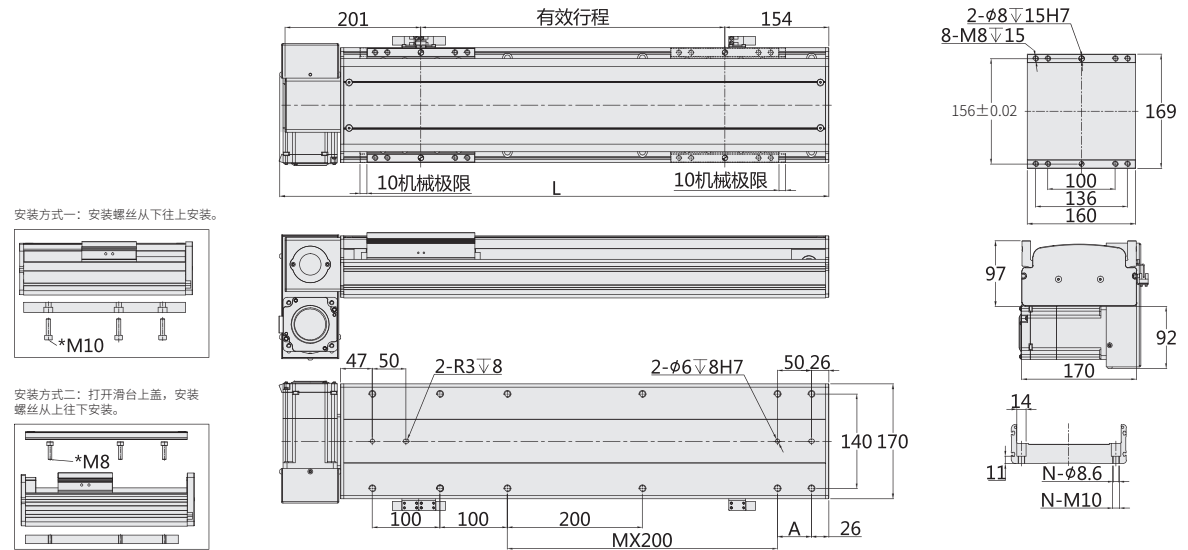

电机右下折-RD Motor Folds Down on the Right

有效行程	300	350	400	450	500	550	600	650	700	750	800	850	900	950	1000	1050	1100	1150	1200	1250	1300	1350	1400	1450	1500	1550	1600	1650
L	655	705	755	805	855	905	955	1005	1055	1105	1155	1205	1255	1305	1355	1405	1455	1505	1555	1605	1655	1705	1755	1805	1855	1905	1955	2005
A	100	150	200	50	100	150	200	50	100	150	200	50	100	150	200	50	100	150	200	50	100	150	200	50	100	150	200	50
M	1	1	1	2	2	2	2	3	3	3	3	4	4	4	4	5	5	5	5	6	6	6	6	7	7	7	7	8
N	10	10	10	12	12	12	12	14	14	14	14	16	16	16	16	18	18	18	18	20	20	20	20	22	22	22	22	24
KG	16.1	16.9	17.7	18.5	19.3	20.1	20.9	21.7	22.5	23.3	24.1	24.9	25.7	26.5	27.3	28.1	28.9	29.7	30.5	31.3	32.1	32.9	33.7	34.5	35.3	36.1	36.9	37.7
有效行程	1700	1750	1800	1850	1900	1950	2000	2100	2200	2300	2400	2500	2600	2700	2800	2900	3000	3100	3200	3300	3400	3500	3600	3700	3800	3900	4000	4100
L	2055	2105	2155	2205	2255	2305	2355	2455	2555	2655	2755	2855	2955	3055	3155	3255	3355	3455	3555	3655	3755	3855	3955	4055	4155	4255	4355	4455
A	100	150	200	50	100	150	200	100	200	100	200	100	200	100	200	100	200	100	200	100	200	100	200	100	200	100	200	100
M	8	8	8	9	9	9	9	10	10	11	11	12	12	13	13	14	14	15	15	16	16	17	17	18	18	19	19	20
N	24	24	24	26	26	26	26	28	28	30	30	32	32	34	34	36	36	38	38	40	40	42	42	44	44	46	46	48
KG	38.5	39.3	40.1	40.9	41.7	42.5	43.3	44.9	46.5	48.1	49.7	51.3	52.9	54.5	56.1	57.7	59.3	60.9	62.5	64.1	65.7	67.3	68.9	70.5	72.1	73.7	75.3	76.9

注: 以上不含电机重量。
Note: Not including motor weight.