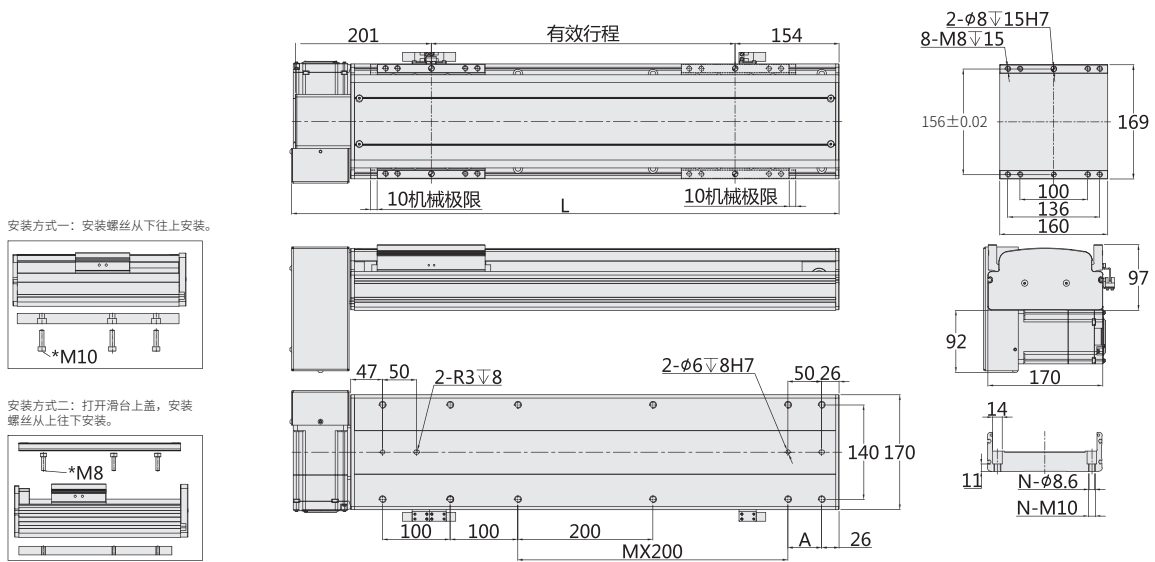

电机左下折-LD Motor Folds Down Deft

有效行程	300	350	400	450	500	550	600	650	700	750	800	850	900	950	1000	1050	1100	1150	1200	1250	1300	1350	1400	1450	1500	1550	1600	1650
L	655	705	755	805	855	905	955	1005	1055	1105	1155	1205	1255	1305	1355	1405	1455	1505	1555	1605	1655	1705	1755	1805	1855	1905	1955	2005
A	100	150	200	50	100	150	200	50	100	150	200	50	100	150	200	50	100	150	200	50	100	150	200	50	100	150	200	50
M	1	1	1	2	2	2	2	3	3	3	3	4	4	4	4	5	5	5	5	6	6	6	6	6	7	7	7	8
N	10	10	10	12	12	12	12	14	14	14	14	16	16	16	16	18	18	18	18	20	20	20	20	22	22	22	22	24
KG	16.1	16.9	17.7	18.5	19.3	20.1	20.9	21.7	22.5	23.3	24.1	24.9	25.7	26.5	27.3	28.1	28.9	29.7	30.5	31.3	32.1	32.9	33.7	34.5	35.3	36.1	36.9	37.7
有效行程	1700	1750	1800	1850	1900	1950	2000	2100	2200	2300	2400	2500	2600	2700	2800	2900	3000	3100	3200	3300	3400	3500	3600	3700	3800	3900	4000	4100
L	2055	2105	2155	2205	2255	2305	2355	2455	2555	2655	2755	2855	2955	3055	3155	3255	3355	3455	3555	3655	3755	3855	3955	4055	4155	4255	4355	4455
A	100	150	200	50	100	150	200	100	200	100	200	100	200	100	200	100	200	100	200	100	200	100	200	100	200	100	200	100
M	8	8	8	9	9	9	9	10	10	11	11	12	12	13	13	14	14	15	15	16	16	17	17	18	18	19	19	20
N	24	24	24	26	26	26	26	28	28	30	30	32	32	34	34	36	36	38	38	40	40	42	42	44	44	46	46	48
KG	38.5	39.3	40.1	40.9	41.7	42.5	43.3	44.9	46.5	48.1	49.7	51.3	52.9	54.5	56.1	57.7	59.3	60.9	62.5	64.1	65.7	67.3	68.9	70.5	72.1	73.7	75.3	76.9

注：以上不含电机重量。
Note: Not including motor weight.