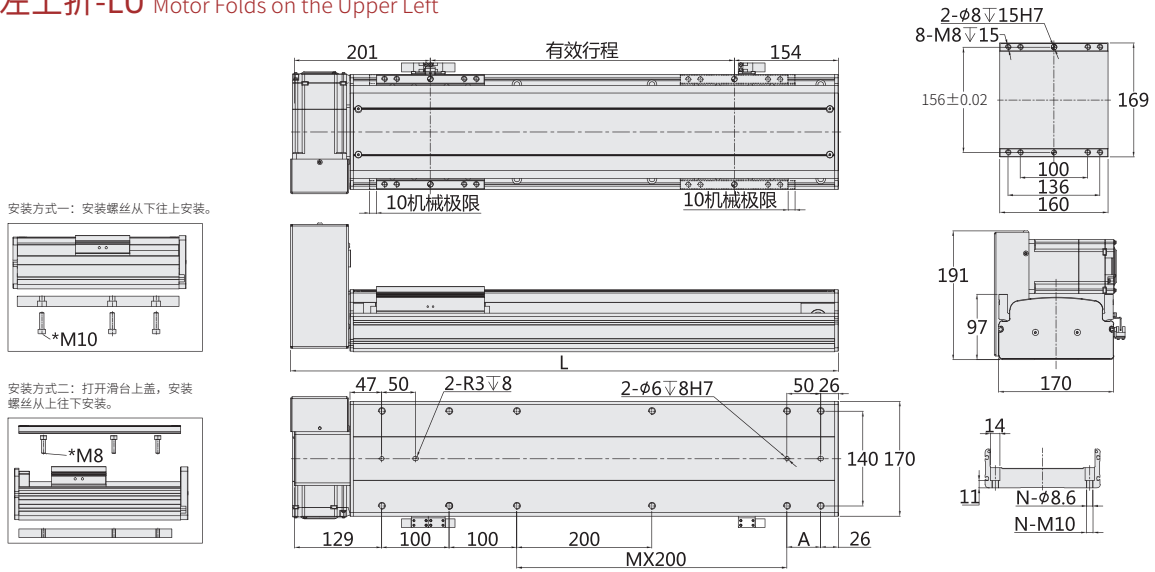

电机左上折-LU Motor Folds on the Upper Left

有效行程	300	350	400	450	500	550	600	650	700	750	800	850	900	950	1000	1050	1100	1150	1200	1250	1300	1350	1400	1450	1500	1550	1600	1650
L	655	705	755	805	855	905	955	1005	1055	1105	1155	1205	1255	1305	1355	1405	1455	1505	1555	1605	1655	1705	1755	1805	1855	1905	1955	2005
A	100	150	200	50	100	150	200	50	100	150	200	50	100	150	200	50	100	150	200	50	100	150	200	50	100	150	200	50
M	1	1	1	2	2	2	2	3	3	3	3	4	4	4	4	5	5	5	5	6	6	6	6	6	7	7	7	8
N	10	10	10	12	12	12	12	14	14	14	14	16	16	16	16	18	18	18	18	20	20	20	20	22	22	22	22	24
KG	16.1	16.9	17.7	18.5	19.3	20.1	20.9	21.7	22.5	23.3	24.1	24.9	25.7	26.5	27.3	28.1	28.9	29.7	30.5	31.3	32.1	32.9	33.7	34.5	35.3	36.1	36.9	37.7
有效行程	1700	1750	1800	1850	1900	1950	2000	2100	2200	2300	2400	2500	2600	2700	2800	2900	3000	3100	3200	3300	3400	3500	3600	3700	3800	3900	4000	4100
L	2055	2105	2155	2205	2255	2305	2355	2455	2555	2655	2755	2855	2955	3055	3155	3255	3355	3455	3555	3655	3755	3855	3955	4055	4155	4255	4355	4455
A	100	150	200	50	100	150	200	100	200	100	200	100	200	100	200	100	200	100	200	100	200	100	200	100	200	100	200	100
M	8	8	8	9	9	9	9	10	10	11	11	12	12	13	13	14	14	15	15	16	16	17	17	18	18	19	19	20
N	24	24	24	26	26	26	26	28	28	30	30	32	32	34	34	36	36	38	38	40	40	42	42	44	44	46	46	48
KG	38.5	39.3	40.1	40.9	41.7	42.5	43.3	44.9	46.5	48.1	49.7	51.3	52.9	54.5	56.1	57.7	59.3	60.9	62.5	64.1	65.7	67.3	68.9	70.5	72.1	73.7	75.3	76.9

注：以上不含电机重量。
Note: Not including motor weight.