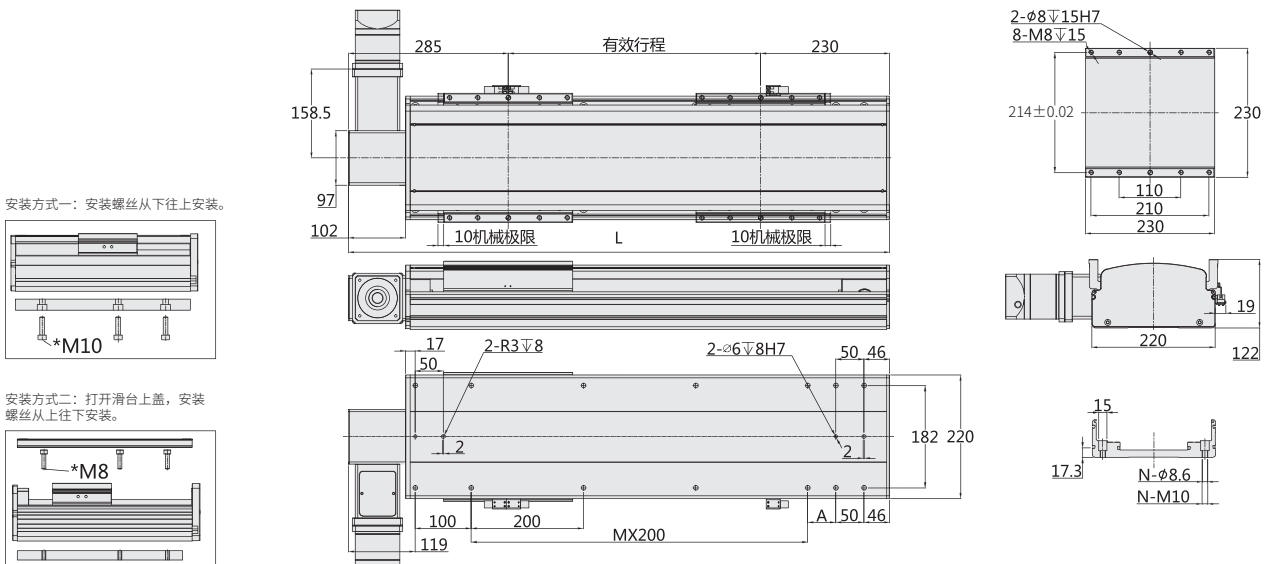

注：以上不含电机重量。
Note: Not including motor weight.

电机右折-R Motor Right Side

有效行程	300	350	400	450	500	550	600	650	700	750	800	850	900	950	1000	1050	1100	1150	1200	1250	1300	1350	1400	1450	1500	1550	1600	1650
L	815	865	915	965	1015	1065	1115	1165	1215	1265	1315	1365	1415	1465	1515	1565	1615	1665	1715	1765	1815	1865	1915	1965	2015	2065	2115	2165
A	100	150	200	50	100	150	200	50	100	150	200	50	100	150	200	50	100	150	200	50	100	150	200	50	100	150	200	50
M	2	2	2	3	3	3	3	4	4	4	4	5	5	5	5	6	6	6	6	7	7	7	7	8	8	8	8	9
N	12	12	12	14	14	14	14	16	16	16	16	18	18	18	18	20	20	20	20	22	22	22	22	24	24	24	24	26
KG	34.8	36	37.2	38.4	39.6	40.8	42	43.2	44.4	45.6	46.8	48	49.2	51.4	52.6	53.8	55	56.2	57.4	58.6	59.8	61	62.2	63.4	64.6	65.8	67	68.2
有效行程	1700	1750	1800	1850	1900	1950	2000	2100	2200	2300	2400	2500	2600	2700	2800	2900	3000	3100	3200	3300	3400	3500	3600	3700	3800	3900	4000	4100
L	2215	2265	2315	2365	2415	2465	2515	2615	2715	2815	2915	3015	3115	3215	3315	3415	3515	3615	3715	3815	3915	4015	4115	4215	4315	4415	4515	4615
A	100	150	200	50	100	150	200	100	200	100	200	100	200	100	200	100	200	100	200	100	200	100	200	100	200	100	200	100
M	9	9	9	10	10	10	10	11	11	12	12	13	13	14	14	15	15	16	16	17	17	18	18	19	19	20	20	21
N	26	26	26	28	28	28	28	30	30	32	32	34	34	36	36	38	38	40	40	42	42	44	44	46	46	48	48	50
KG	69.4	70.6	71.8	73.0	74.2	75.4	76.6	79.0	81.4	83.8	86.2	88.6	91.0	93.4	95.8	98.2	100.6	103.0	105.4	107.8	110.2	112.6	115.0	117.4	119.8	122.2	124.6	127.0