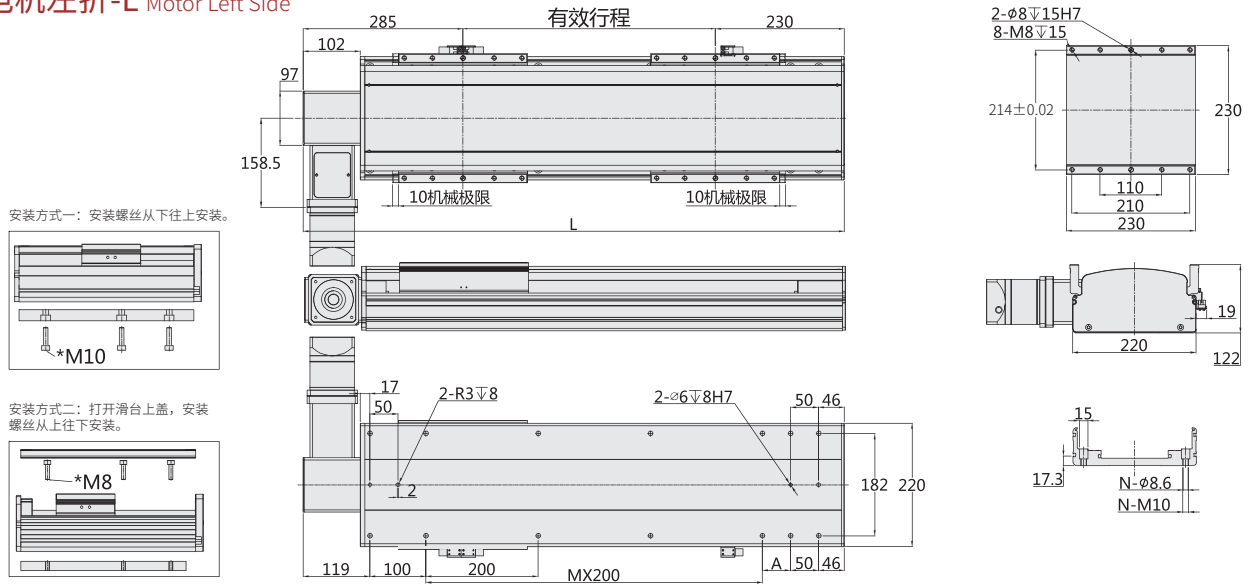

电机左折-L Motor Left Side

有效行程	300	350	400	450	500	550	600	650	700	750	800	850	900	950	1000	1050	1100	1150	1200	1250	1300	1350	1400	1450	1500	1550	1600	1650
L	815	865	915	965	1015	1065	1115	1165	1215	1265	1315	1365	1415	1465	1515	1565	1615	1665	1715	1765	1815	1865	1915	1965	2015	2065	2115	2165
A	100	150	200	50	100	150	200	50	100	150	200	50	100	150	200	50	100	150	200	50	100	150	200	50	100	150	200	50
M	2	2	2	3	3	3	3	4	4	4	4	5	5	5	5	6	6	6	6	7	7	7	7	8	8	8	8	9
N	12	12	12	14	14	14	14	16	16	16	16	18	18	18	18	20	20	20	20	22	22	22	22	24	24	24	24	26
KG	34.8	36	37.2	38.4	39.6	40.8	42	43.2	44.4	45.6	46.8	48	49.2	51.4	52.6	53.8	55	56.2	57.4	58.6	59.8	61	62.2	63.4	64.6	65.8	67	68.2
有效行程	1700	1750	1800	1850	1900	1950	2000	2100	2200	2300	2400	2500	2600	2700	2800	2900	3000	3100	3200	3300	3400	3500	3600	3700	3800	3900	4000	4100
L	2215	2265	2315	2365	2415	2465	2515	2615	2715	2815	2915	3015	3115	3215	3315	3415	3515	3615	3715	3815	3915	4015	4115	4215	4315	4415	4515	4615
A	100	150	200	50	100	150	200	100	200	100	200	100	200	100	200	100	200	100	200	100	200	100	200	100	200	100	200	100
M	9	9	9	10	10	10	10	11	11	12	12	13	13	14	14	15	15	16	16	17	17	18	18	19	19	20	20	21
N	26	26	26	28	28	28	28	30	30	32	32	34	34	36	36	38	38	40	40	42	42	44	44	46	46	48	48	50
KG	69.4	70.6	71.8	73.0	74.2	75.4	76.6	79.0	81.4	83.8	86.2	88.6	91.0	93.4	95.8	98.2	100.6	103.0	105.4	107.8	110.2	112.6	115.0	117.4	119.8	122.2	124.6	127.0

注：以上不含电机重量。
Note: Not including motor weight.