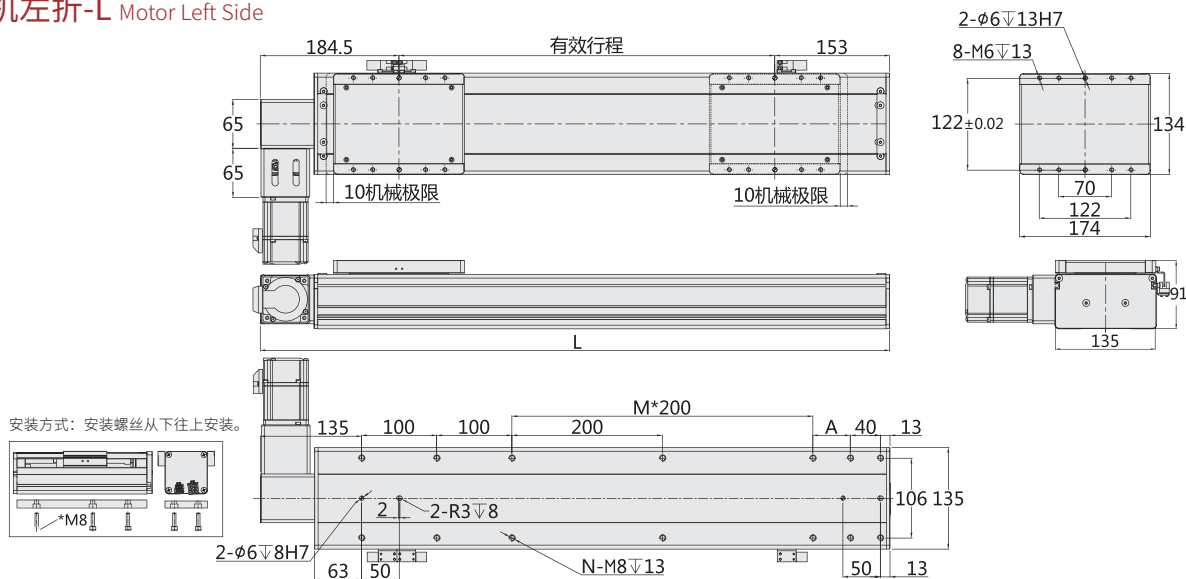

电机左折-L Motor Left Side

有效行程	50	100	150	200	250	300	350	400	450	500	550	600	650	700	750	800	850	900	950	1000	1050	1100	1150	1200	1250	1300	1350	1400	1450	1500	1550
L	388	438	488	538	588	638	688	738	788	838	888	938	988	1038	1088	1138	1188	1238	1288	1338	1388	1438	1488	1538	1588	1638	1688	1738	1788	1838	1888
A	0	0	0	0	0	50	100	150	200	50	100	150	200	50	100	150	200	50	100	150	200	50	100	150	200	50	100	150	200	50	100
M	0	0	0	0	0	1	1	1	1	2	2	2	2	3	3	3	3	4	4	4	4	5	5	5	5	6	6	6	6	7	7
N	8	10	10	10	10	12	12	12	12	14	14	14	14	16	16	16	16	18	18	18	18	20	20	20	20	22	22	22	22	24	24
KG	11.2	11.8	12.4	13.0	13.6	14.2	14.8	15.4	16.0	16.6	17.2	17.8	18.4	19.0	19.6	20.2	20.8	21.4	22.0	22.6	23.2	23.8	24.4	25.0	25.6	26.2	26.8	27.4	28.0	28.6	29.2
有效行程	1600	1650	1700	1750	1800	1850	1900	1950	2000	2050	2100	2150	2200	2250	2300	2350	2400	2450	2500	2550	2600	2650	2700	2750	2800	2850	2900	2950	3000	3050	3100
L	1938	1988	2038	2088	2138	2188	2238	2288	2338	2388	2438	2488	2538	2588	2638	2688	2738	2788	2838	2888	2938	2988	3038	3088	3138	3188	3238	3288	3338	3388	3438
A	150	200	50	100	150	200	50	100	150	200	50	100	150	200	50	100	150	200	50	100	150	200	50	100	150	200	50	100	150	200	50
M	7	7	8	8	8	8	9	9	9	9	10	10	10	10	11	11	11	11	12	12	12	12	13	13	13	13	14	14	14	14	15
N	8	10	10	10	10	12	12	12	12	14	14	14	14	16	16	16	16	18	18	18	18	20	20	20	20	22	22	22	22	24	24
KG	29.7	30.3	30.9	31.5	32.1	32.7	33.3	33.9	34.5	35.1	35.7	36.3	36.9	37.5	38.1	38.7	39.3	39.9	40.5	41.1	41.7	42.3	42.9	43.5	44.1	44.7	45.3	45.9	46.5	47.1	47.7

注：以上不含电机重量。
Note: Not including motor weight.