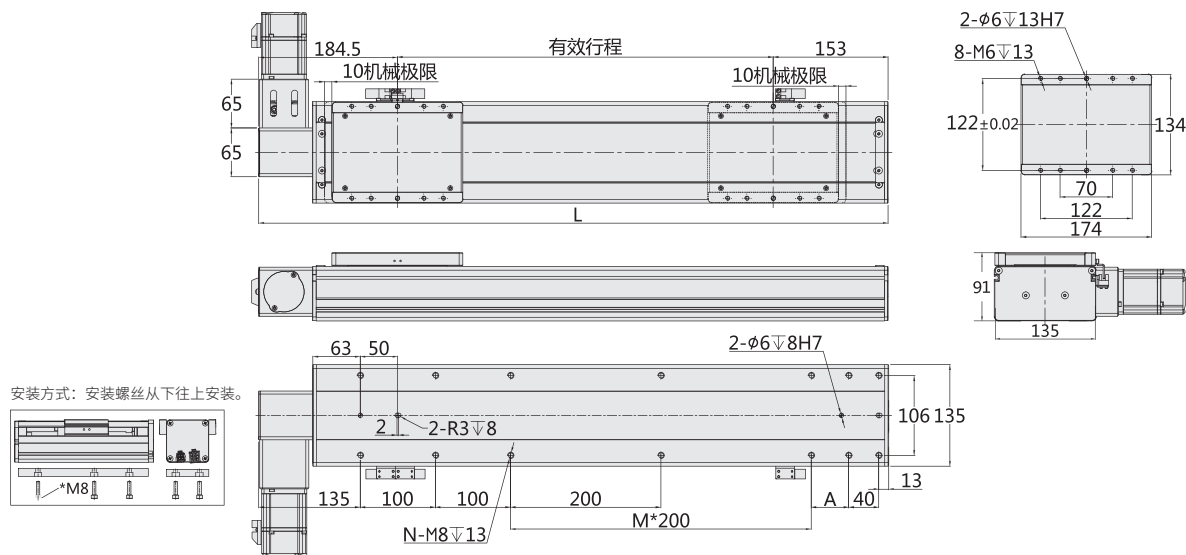

注：以上不含电机重量。
Note: Not including motor weight.

电机右折-R Motor Right Side

有效行程	50	100	150	200	250	300	350	400	450	500	550	600	650	700	750	800	850	900	950	1000	1050	1100	1150	1200	1250	1300	1350	1400	1450	1500	1550
L	388	438	488	538	588	638	688	738	788	838	888	938	988	1038	1088	1138	1188	1238	1288	1338	1388	1438	1488	1538	1588	1638	1688	1738	1788	1838	1888
A	0	0	0	0	0	50	100	150	200	50	100	150	200	50	100	150	200	50	100	150	200	50	100	150	200	50	100	150	200	50	100
M	0	0	0	0	0	1	1	1	1	2	2	2	2	3	3	3	3	4	4	4	4	5	5	5	5	6	6	6	6	7	7
N	8	10	10	10	10	12	12	12	12	14	14	14	14	16	16	16	16	18	18	18	18	20	20	20	20	22	22	22	22	24	24
KG	11.2	11.8	12.4	13.0	13.6	14.2	14.8	15.4	16.0	16.6	17.2	17.8	18.4	19.0	19.6	20.2	20.8	21.4	22.0	22.6	23.2	23.8	24.4	25.0	25.6	26.2	26.8	27.4	28.0	28.6	29.2
有效行程	1600	1650	1700	1750	1800	1850	1900	1950	2000	2050	2100	2150	2200	2250	2300	2350	2400	2450	2500	2550	2600	2650	2700	2750	2800	2850	2900	2950	3000	3050	3100
L	1938	1988	2038	2088	2138	2188	2238	2288	2338	2388	2438	2488	2538	2588	2638	2688	2738	2788	2838	2888	2938	2988	3038	3088	3138	3188	3238	3288	3338	3388	3438
A	150	200	50	100	150	200	50	100	150	200	50	100	150	200	50	100	150	200	50	100	150	200	50	100	150	200	50	100	150	200	50
M	7	7	8	8	8	8	9	9	9	9	10	10	10	10	11	11	11	11	12	12	12	12	13	13	13	13	14	14	14	14	15
N	8	10	10	10	10	12	12	12	12	14	14	14	14	16	16	16	16	18	18	18	18	20	20	20	20	22	22	22	22	24	24
KG	29.7	30.3	30.9	31.5	32.1	32.7	33.3	33.9	34.5	35.1	35.7	36.3	36.9	37.5	38.1	38.7	39.3	39.9	40.5	41.1	41.7	42.3	42.9	43.5	44.1	44.7	45.3	45.9	46.5	47.1	47.7