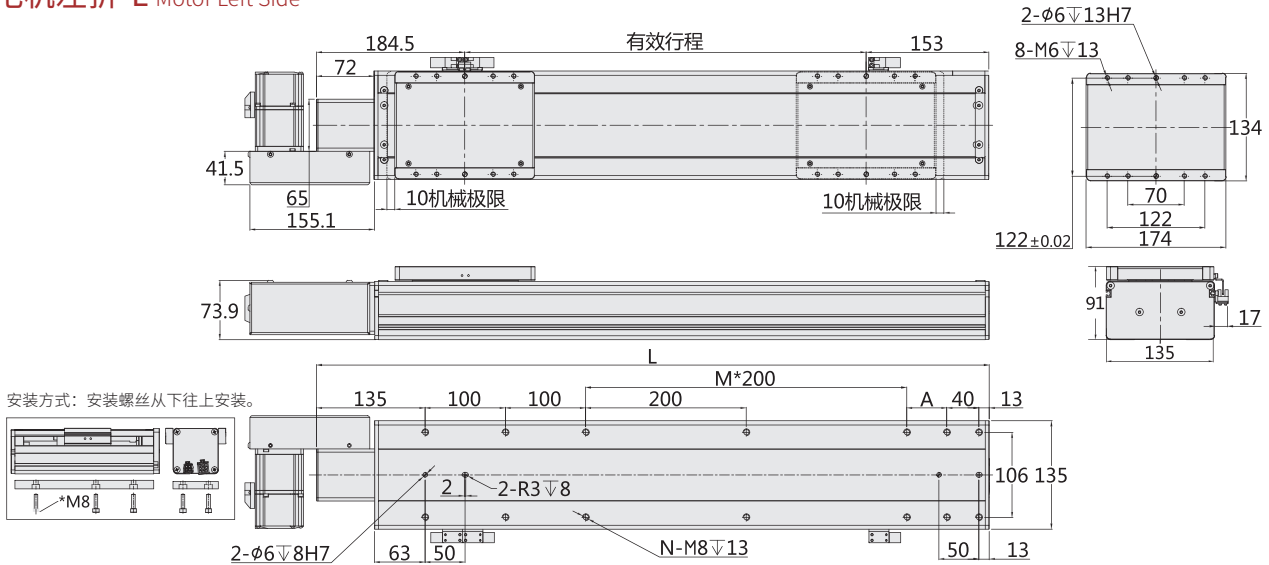

电机左折-L Motor Left Side

有效行程	50	100	150	200	250	300	350	400	450	500	550	600	650	700	750	800	850	900	950	1000	1050	1100	1150	1200	1250	1300	1350	1400	1450	1500	1550
L	388	438	488	538	588	638	688	738	788	838	888	938	988	1038	1088	1138	1188	1238	1288	1338	1388	1438	1488	1538	1588	1638	1688	1738	1788	1838	1888
A	0	0	0	0	0	50	100	150	200	50	100	150	200	50	100	150	200	50	100	150	200	50	100	150	200	50	100	150	200	50	100
M	0	0	0	0	0	1	1	1	1	2	2	2	2	3	3	3	3	4	4	4	4	5	5	5	5	6	6	6	6	7	7
N	8	10	10	10	10	12	12	12	12	14	14	14	14	16	16	16	16	18	18	18	18	20	20	20	20	22	22	22	22	24	24
KG	11.2	11.8	12.4	13.0	13.6	14.2	14.8	15.4	16.0	16.6	17.2	17.8	18.4	19.0	19.6	20.2	20.8	21.4	22.0	22.6	23.2	23.8	24.4	25.0	25.6	26.2	26.8	27.4	28.0	28.6	29.2
有效行程	1600	1650	1700	1750	1800	1850	1900	1950	2000	2050	2100	2150	2200	2250	2300	2350	2400	2450	2500	2550	2600	2650	2700	2750	2800	2850	2900	2950	3000	3050	3100
L	1938	1988	2038	2088	2138	2188	2238	2288	2338	2388	2438	2488	2538	2588	2638	2688	2738	2788	2838	2888	2938	2988	3038	3088	3138	3188	3238	3288	3338	3388	3438
A	150	200	50	100	150	200	50	100	150	200	50	100	150	200	50	100	150	200	50	100	150	200	50	100	150	200	50	100	150	200	50
M	7	7	8	8	8	8	9	9	9	9	10	10	10	10	11	11	11	11	12	12	12	12	13	13	13	13	14	14	14	14	15
N	8	10	10	10	10	12	12	12	12	14	14	14	14	16	16	16	16	18	18	18	18	20	20	20	20	22	22	22	22	24	24
KG	29.7	30.3	30.9	31.5	32.1	32.7	33.3	33.9	34.5	35.1	35.7	36.3	36.9	37.5	38.1	38.7	39.3	39.9	40.5	41.1	41.7	42.3	42.9	43.5	44.1	44.7	45.3	45.9	46.5	47.1	47.7

注: 以上不含电机重量。
Note: Not including motor weight.