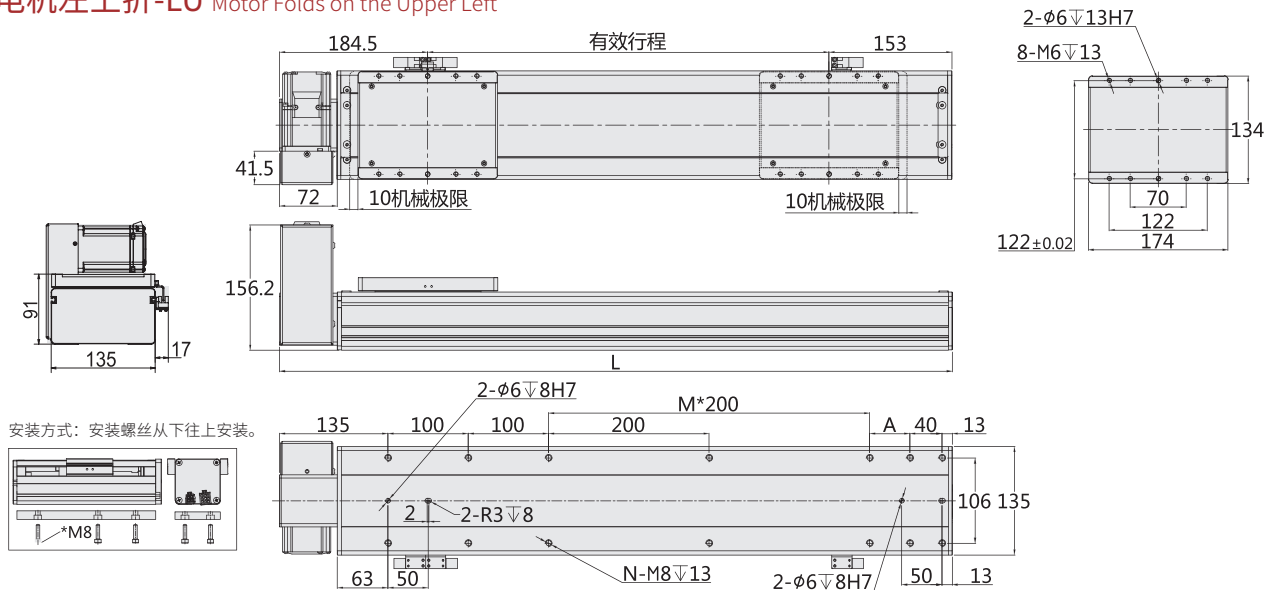

电机左上折-LU Motor Folds on the Upper Left

有效行程	50	100	150	200	250	300	350	400	450	500	550	600	650	700	750	800	850	900	950	1000	1050	1100	1150	1200	1250	1300	1350	1400	1450	1500	1550					
L	388	438	488	538	588	638	688	738	788	838	888	938	988	1038	1088	1138	1188	1238	1288	1338	1388	1438	1488	1538	1588	1638	1688	1738	1788	1838	1888					
A	0	0	0	0	0	50	100	150	200	250	300	350	400	450	500	550	600	650	700	750	800	850	900	950	1000	1050	1100	1150	1200	1250	1300	1350	1400	1450	1500	1550
M	0	0	0	0	0	1	1	1	1	2	2	2	2	3	3	3	3	4	4	4	4	5	5	5	5	6	6	6	6	7	7	7	7	7	7	
N	8	10	10	10	10	12	12	12	12	14	14	14	14	16	16	16	16	18	18	18	18	20	20	20	20	22	22	22	22	24	24	24	24	24	24	
KG	11.2	11.8	12.4	13.0	13.6	14.2	14.8	15.4	16.0	16.6	17.2	17.8	18.4	19.0	19.6	20.2	20.8	21.4	22.0	22.6	23.2	23.8	24.4	25.0	25.6	26.2	26.8	27.4	28.0	28.6	29.2	29.8	30.4	31.0	31.6	
有效行程	1600	1650	1700	1750	1800	1850	1900	1950	2000	2050	2100	2150	2200	2250	2300	2350	2400	2450	2500	2550	2600	2650	2700	2750	2800	2850	2900	2950	3000	3050	3100	3150	3200	3250		
L	1938	1988	2038	2088	2138	2188	2238	2288	2338	2388	2438	2488	2538	2588	2638	2688	2738	2788	2838	2888	2938	2988	3038	3088	3138	3188	3238	3288	3338	3388	3438	3488	3538	3588	3638	
A	150	200	50	100	150	200	50	100	150	200	50	100	150	200	50	100	150	200	50	100	150	200	50	100	150	200	50	100	150	200	50	100	150	200	50	
M	7	7	8	8	8	8	9	9	9	9	10	10	10	10	11	11	11	11	12	12	12	12	13	13	13	13	14	14	14	14	15	15	15	15	15	
N	8	10	10	10	10	12	12	12	12	14	14	14	14	16	16	16	16	18	18	18	18	20	20	20	20	22	22	22	22	24	24	24	24	24	24	
KG	29.7	30.3	30.9	31.5	32.1	32.7	33.3	33.9	34.5	35.1	35.7	36.3	36.9	37.5	38.1	38.7	39.3	39.9	40.5	41.1	41.7	42.3	42.9	43.5	44.1	44.7	45.3	45.9	46.5	47.1	47.7	48.3	48.9	49.5		

注: 以上不含电机重量。
Note: Not including motor weight.