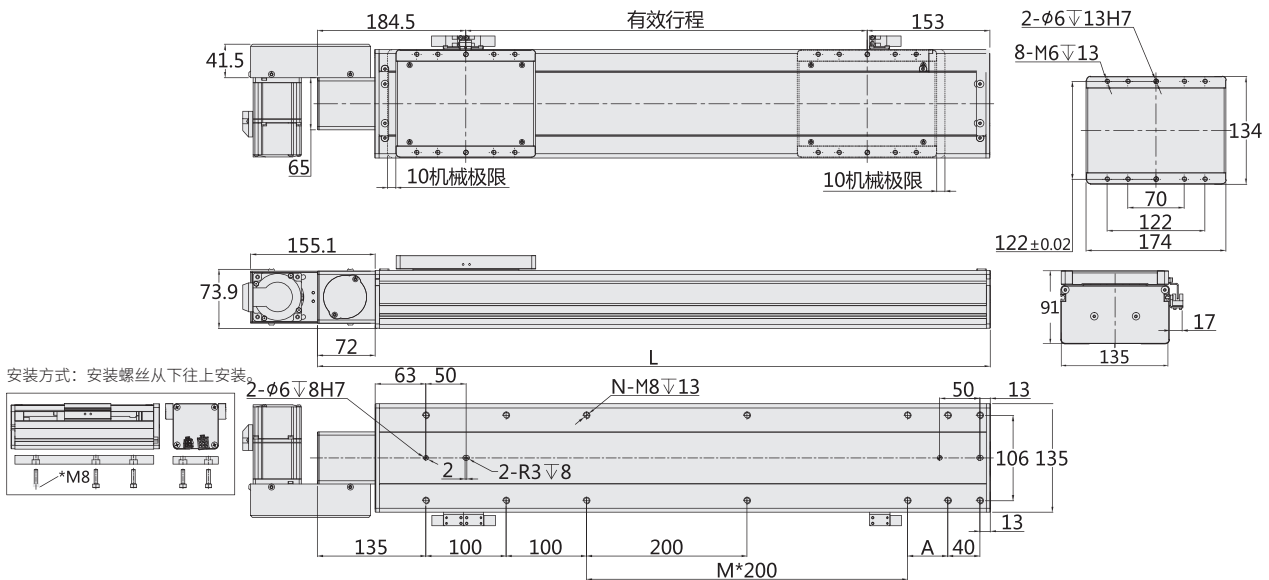

注: 以上不含电机重量。
Note: Not including motor weight.

电机右折-R Motor Right Side

有效行程	50	100	150	200	250	300	350	400	450	500	550	600	650	700	750	800	850	900	950	1000	1050	1100	1150	1200	1250	1300	1350	1400	1450	1500	1550
L	388	438	488	538	588	638	688	738	788	838	888	938	988	1038	1088	1138	1188	1238	1288	1338	1388	1438	1488	1538	1588	1638	1688	1738	1788	1838	1888
A	0	0	0	0	0	50	100	150	200	50	100	150	200	50	100	150	200	50	100	150	200	50	100	150	200	50	100	150	200	50	100
M	0	0	0	0	0	1	1	1	1	2	2	2	2	3	3	3	3	4	4	4	4	5	5	5	5	6	6	6	6	7	7
N	8	10	10	10	10	12	12	12	12	14	14	14	14	16	16	16	16	18	18	18	18	20	20	20	20	22	22	22	22	24	24
KG	11.2	11.8	12.4	13.0	13.6	14.2	14.8	15.4	16.0	16.6	17.2	17.8	18.4	19.0	19.6	20.2	20.8	21.4	22.0	22.6	23.2	23.8	24.4	25.0	25.6	26.2	26.8	27.4	28.0	28.6	29.2
有效行程	1600	1650	1700	1750	1800	1850	1900	1950	2000	2050	2100	2150	2200	2250	2300	2350	2400	2450	2500	2550	2600	2650	2700	2750	2800	2850	2900	2950	3000	3050	3100
L	1938	1988	2038	2088	2138	2188	2238	2288	2338	2388	2438	2488	2538	2588	2638	2688	2738	2788	2838	2888	2938	2988	3038	3088	3138	3188	3238	3288	3338	3388	3438
A	150	200	50	100	150	200	50	100	150	200	50	100	150	200	50	100	150	200	50	100	150	200	50	100	150	200	50	100	150	200	50
M	7	7	8	8	8	8	9	9	9	9	10	10	10	10	11	11	11	11	12	12	12	12	13	13	13	13	14	14	14	14	15
N	8	10	10	10	10	12	12	12	12	14	14	14	14	16	16	16	16	18	18	18	18	20	20	20	20	22	22	22	22	24	24
KG	29.7	30.3	30.9	31.5	32.1	32.7	33.3	33.9	34.5	35.1	35.7	36.3	36.9	37.5	38.1	38.7	39.3	39.9	40.5	41.1	41.7	42.3	42.9	43.5	44.1	44.7	45.3	45.9	46.5	47.1	47.7