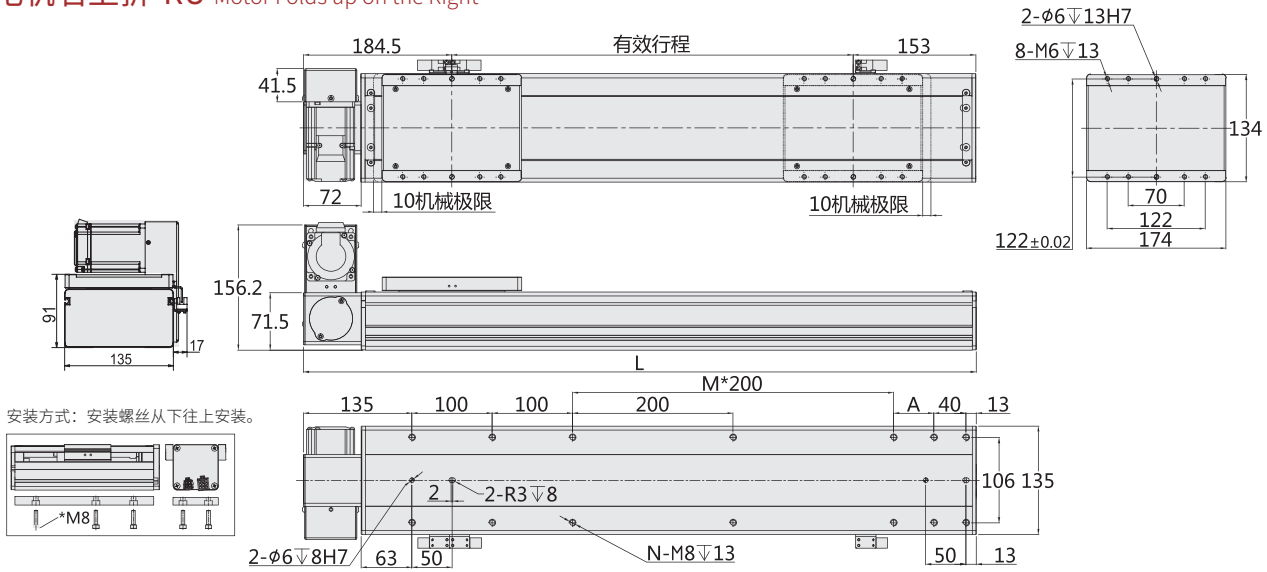

注: 以上不含电机重量。
Note: Not including motor weight.

电机右上折-RU Motor Folds up on the Right

有效行程	50	100	150	200	250	300	350	400	450	500	550	600	650	700	750	800	850	900	950	1000	1050	1100	1150	1200	1250	1300	1350	1400	1450	1500	1550
L	388	438	488	538	588	638	688	738	788	838	888	938	988	1038	1088	1138	1188	1238	1288	1338	1388	1438	1488	1538	1588	1638	1688	1738	1788	1838	1888
A	0	0	0	0	0	50	100	150	200	50	100	150	200	50	100	150	200	50	100	150	200	50	100	150	200	50	100	150	200	50	100
M	0	0	0	0	0	1	1	1	1	2	2	2	2	3	3	3	3	4	4	4	4	5	5	5	5	6	6	6	6	7	7
N	8	10	10	10	10	12	12	12	12	14	14	14	14	16	16	16	16	18	18	18	18	20	20	20	20	22	22	22	22	24	24
KG	11.2	11.8	12.4	13.0	13.6	14.2	14.8	15.4	16.0	16.6	17.2	17.8	18.4	19.0	19.6	20.2	20.8	21.4	22.0	22.6	23.2	23.8	24.4	25.0	25.6	26.2	26.8	27.4	28.0	28.6	29.2
有效行程	1600	1650	1700	1750	1800	1850	1900	1950	2000	2050	2100	2150	2200	2250	2300	2350	2400	2450	2500	2550	2600	2650	2700	2750	2800	2850	2900	2950	3000	3050	3100
L	1938	1988	2038	2088	2138	2188	2238	2288	2338	2388	2438	2488	2538	2588	2638	2688	2738	2788	2838	2888	2938	2988	3038	3088	3138	3188	3238	3288	3338	3388	3438
A	150	200	50	100	150	200	50	100	150	200	50	100	150	200	50	100	150	200	50	100	150	200	50	100	150	200	50	100	150	200	50
M	7	7	8	8	8	8	9	9	9	9	10	10	10	10	11	11	11	11	12	12	12	12	13	13	13	13	14	14	14	15	15
N	8	10	10	10	10	12	12	12	12	14	14	14	14	16	16	16	16	18	18	18	18	20	20	20	20	22	22	22	22	24	24
KG	29.7	30.3	30.9	31.5	32.1	32.7	33.3	33.9	34.5	35.1	35.7	36.3	36.9	37.5	38.1	38.7	39.3	39.9	40.5	41.1	41.7	42.3	42.9	43.5	44.1	44.7	45.3	45.9	46.5	47.1	47.7