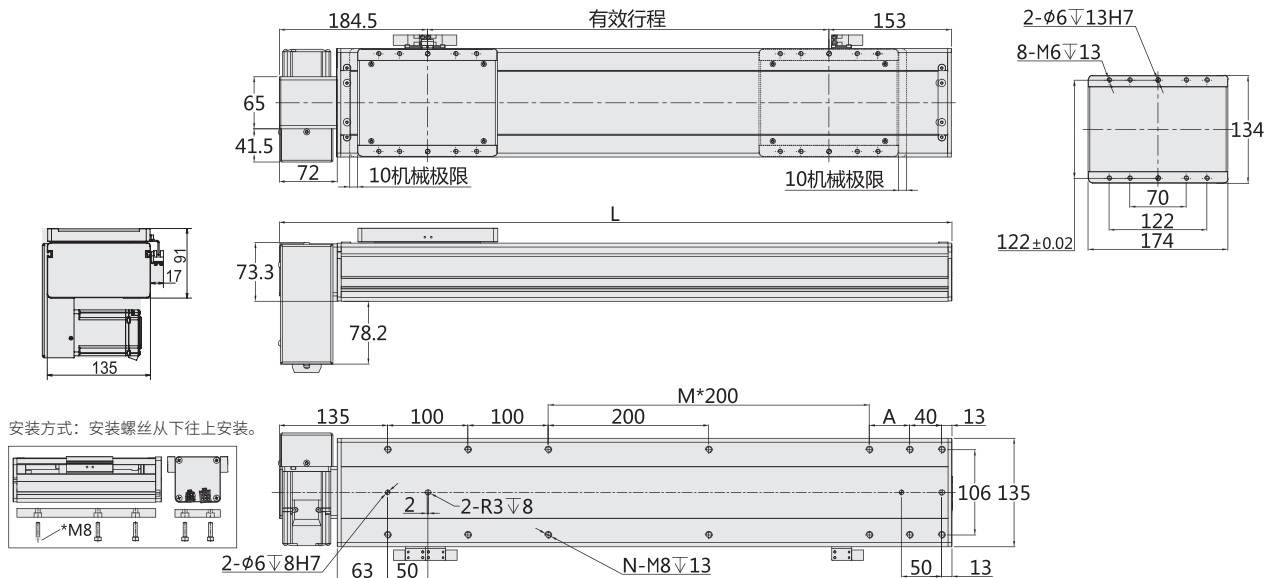

电机左下折-LD Motor Folds Down Deft

有效行程	50	100	150	200	250	300	350	400	450	500	550	600	650	700	750	800	850	900	950	1000	1050	1100	1150	1200	1250	1300	1350	1400	1450	1500	1550					
L	388	438	488	538	588	638	688	738	788	838	888	938	988	1038	1088	1138	1188	1238	1288	1338	1388	1438	1488	1538	1588	1638	1688	1738	1788	1838	1888	1938	1988	2038		
A	0	0	0	0	0	50	100	150	200	250	300	350	400	450	500	550	600	650	700	750	800	850	900	950	1000	1050	1100	1150	1200	1250	1300	1350	1400	1450	1500	1550
M	0	0	0	0	0	1	1	1	1	2	2	2	2	3	3	3	3	4	4	4	4	5	5	5	5	6	6	6	6	7	7	7	7	7	7	
N	8	10	10	10	10	12	12	12	12	14	14	14	14	16	16	16	16	18	18	18	18	20	20	20	20	22	22	22	22	24	24	24	24	24	24	
KG	11.2	11.8	12.4	13.0	13.6	14.2	14.8	15.4	16.0	16.6	17.2	17.8	18.4	19.0	19.6	20.2	20.8	21.4	22.0	22.6	23.2	23.8	24.4	25.0	25.6	26.2	26.8	27.4	28.0	28.6	29.2	29.8	30.4	31.0	31.6	
有效行程	1600	1650	1700	1750	1800	1850	1900	1950	2000	2050	2100	2150	2200	2250	2300	2350	2400	2450	2500	2550	2600	2650	2700	2750	2800	2850	2900	2950	3000	3050	3100	3150	3200	3250		
L	1938	1988	2038	2088	2138	2188	2238	2288	2338	2388	2438	2488	2538	2588	2638	2688	2738	2788	2838	2888	2938	2988	3038	3088	3138	3188	3238	3288	3338	3388	3438	3488	3538	3588	3638	
A	150	200	50	100	150	200	50	100	150	200	50	100	150	200	50	100	150	200	50	100	150	200	50	100	150	200	50	100	150	200	50	100	150	200	50	
M	7	7	8	8	8	8	9	9	9	9	10	10	10	10	11	11	11	11	12	12	12	12	13	13	13	13	14	14	14	14	15	15	15	15	15	
N	8	10	10	10	10	12	12	12	12	14	14	14	14	16	16	16	16	18	18	18	18	20	20	20	20	22	22	22	22	24	24	24	24	24	24	
KG	29.7	30.3	30.9	31.5	32.1	32.7	33.3	33.9	34.5	35.1	35.7	36.3	36.9	37.5	38.1	38.7	39.3	39.9	40.5	41.1	41.7	42.3	42.9	43.5	44.1	44.7	45.3	45.9	46.5	47.1	47.7	48.3	48.9	49.5		

注: 以上不含电机重量。
Note: Not including motor weight.