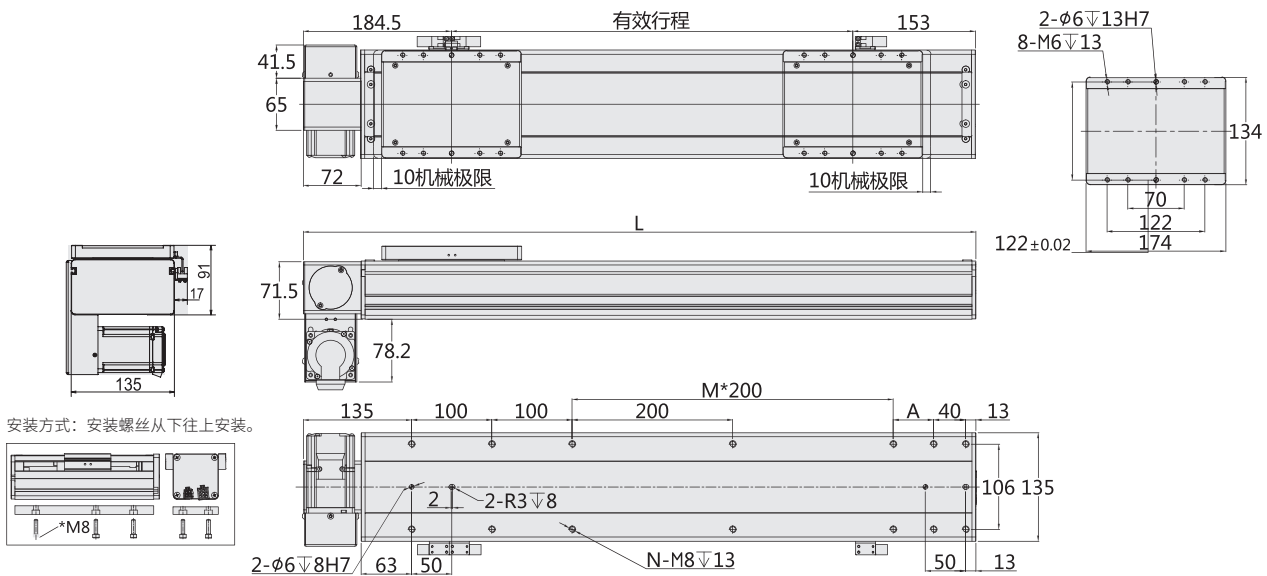

电机右下折-RD Motor Folds Down on the Right

有效行程	50	100	150	200	250	300	350	400	450	500	550	600	650	700	750	800	850	900	950	1000	1050	1100	1150	1200	1250	1300	1350	1400	1450	1500	1550
L	388	438	488	538	588	638	688	738	788	838	888	938	988	1038	1088	1138	1188	1238	1288	1338	1388	1438	1488	1538	1588	1638	1688	1738	1788	1838	1888
A	0	0	0	0	0	50	100	150	200	50	100	150	200	50	100	150	200	50	100	150	200	50	100	150	200	50	100	150	200	50	100
M	0	0	0	0	0	1	1	1	1	2	2	2	2	3	3	3	3	4	4	4	4	5	5	5	5	6	6	6	6	7	7
N	8	10	10	10	10	12	12	12	12	14	14	14	14	16	16	16	16	18	18	18	18	20	20	20	20	22	22	22	22	24	24
KG	11.2	11.8	12.4	13.0	13.6	14.2	14.8	15.4	16.0	16.6	17.2	17.8	18.4	19.0	19.6	20.2	20.8	21.4	22.0	22.6	23.2	23.8	24.4	25.0	25.6	26.2	26.8	27.4	28.0	28.6	29.2
有效行程	1600	1650	1700	1750	1800	1850	1900	1950	2000	2050	2100	2150	2200	2250	2300	2350	2400	2450	2500	2550	2600	2650	2700	2750	2800	2850	2900	2950	3000	3050	3100
L	1938	1988	2038	2088	2138	2188	2238	2288	2338	2388	2438	2488	2538	2588	2638	2688	2738	2788	2838	2888	2938	2988	3038	3088	3138	3188	3238	3288	3338	3388	3438
A	150	200	50	100	150	200	50	100	150	200	50	100	150	200	50	100	150	200	50	100	150	200	50	100	150	200	50	100	150	200	50
M	7	7	8	8	8	8	9	9	9	9	10	10	10	10	11	11	11	11	12	12	12	12	13	13	13	13	14	14	14	15	15
N	8	10	10	10	10	12	12	12	12	14	14	14	14	16	16	16	16	18	18	18	18	20	20	20	20	22	22	22	22	24	24
KG	29.7	30.3	30.9	31.5	32.1	32.7	33.3	33.9	34.5	35.1	35.7	36.3	36.9	37.5	38.1	38.7	39.3	39.9	40.5	41.1	41.7	42.3	42.9	43.5	44.1	44.7	45.3	45.9	46.5	47.1	47.7

注: 以上不含电机重量。
Note: Not including motor weight.