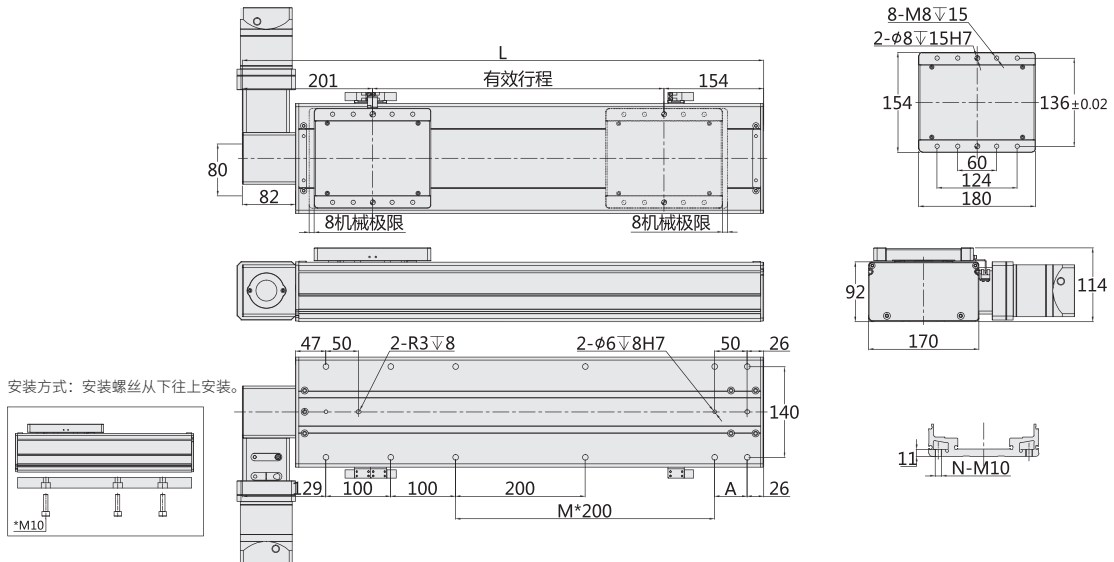

注: 以上不含电机重量。
Note: Not including motor weight.

电机右折-R Motor Right Side

有效行程	300	350	400	450	500	550	600	650	700	750	800	850	900	950	1000	1050	1100	1150	1200	1250	1300	1350	1400	1450	1500	1550	1600	1650
L	655	705	755	805	855	905	955	1005	1055	1105	1155	1205	1255	1305	1355	1405	1455	1505	1555	1605	1655	1705	1755	1805	1855	1905	1955	2005
A	100	150	200	50	100	150	200	50	100	150	200	50	100	150	200	50	100	150	200	50	100	150	200	50	100	150	200	50
M	1	1	1	2	2	2	2	3	3	3	3	4	4	4	4	5	5	5	5	6	6	6	6	7	7	7	7	8
N	10	10	10	12	12	12	12	14	14	14	14	16	16	16	16	18	18	18	18	20	20	20	20	22	22	22	22	24
KG	16.1	16.9	17.7	18.5	19.3	20.1	20.9	21.7	22.5	23.3	24.1	24.9	25.7	26.5	27.3	28.1	28.9	29.7	30.5	31.3	32.1	32.9	33.7	34.5	35.3	36.1	36.9	37.7
有效行程	1700	1750	1800	1850	1900	1950	2000	2100	2200	2300	2400	2500	2600	2700	2800	2900	3000	3100	3200	3300	3400	3500	3600	3700	3800	3900	4000	4100
L	2055	2105	2155	2205	2255	2305	2355	2455	2555	2655	2755	2855	2955	3055	3155	3255	3355	3455	3555	3655	3755	3855	3955	4055	4155	4255	4355	4455
A	100	150	200	50	100	150	200	100	200	100	200	100	200	100	200	100	200	100	200	100	200	100	200	100	200	100	200	100
M	8	8	8	9	9	9	9	10	10	11	11	12	12	13	13	14	14	15	15	16	16	17	17	18	18	19	19	20
N	24	24	24	26	26	26	26	28	28	30	30	32	32	34	34	36	36	38	38	40	40	42	42	44	44	46	46	48
KG	38.5	39.3	40.1	40.9	41.7	42.5	43.3	44.9	46.5	48.1	49.7	51.3	52.9	54.5	56.1	57.7	59.3	60.9	62.5	64.1	65.7	67.3	68.9	70.5	72.1	73.7	75.3	76.9