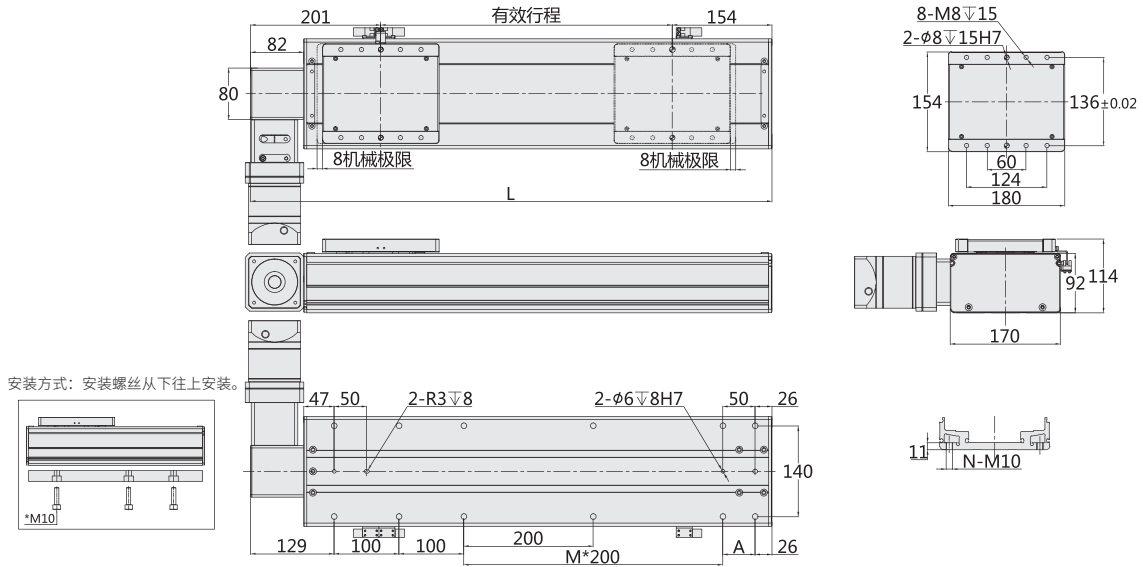

电机左折-L Motor Left Side

有效行程	300	350	400	450	500	550	600	650	700	750	800	850	900	950	1000	1050	1100	1150	1200	1250	1300	1350	1400	1450	1500	1550	1600	1650
L	655	705	755	805	855	905	955	1005	1055	1105	1155	1205	1255	1305	1355	1405	1455	1505	1555	1605	1655	1705	1755	1805	1855	1905	1955	2005
A	100	150	200	50	100	150	200	50	100	150	200	50	100	150	200	50	100	150	200	50	100	150	200	50	100	150	200	50
M	1	1	1	2	2	2	2	3	3	3	3	4	4	4	4	5	5	5	5	6	6	6	6	7	7	7	7	8
N	10	10	10	12	12	12	12	14	14	14	14	16	16	16	16	18	18	18	18	20	20	20	20	22	22	22	22	24
KG	16.1	16.9	17.7	18.5	19.3	20.1	20.9	21.7	22.5	23.3	24.1	24.9	25.7	26.5	27.3	28.1	28.9	29.7	30.5	31.3	32.1	32.9	33.7	34.5	35.3	36.1	36.9	37.7
有效行程	1700	1750	1800	1850	1900	1950	2000	2100	2200	2300	2400	2500	2600	2700	2800	2900	3000	3100	3200	3300	3400	3500	3600	3700	3800	3900	4000	4100
L	2055	2105	2155	2205	2255	2305	2355	2455	2555	2655	2755	2855	2955	3055	3155	3255	3355	3455	3555	3655	3755	3855	3955	4055	4155	4255	4355	4455
A	100	150	200	50	100	150	200	100	200	100	200	100	200	100	200	100	200	100	200	100	200	100	200	100	200	100	200	100
M	8	8	8	9	9	9	9	10	10	11	11	12	12	13	13	14	14	15	15	16	16	17	17	18	18	19	19	20
N	24	24	24	26	26	26	26	28	28	30	30	32	32	34	34	36	36	38	38	40	40	42	42	44	44	46	46	48
KG	38.5	39.3	40.1	40.9	41.7	42.5	43.3	44.9	46.5	48.1	49.7	51.3	52.9	54.5	56.1	57.7	59.3	60.9	62.5	64.1	65.7	67.3	68.9	70.5	72.1	73.7	75.3	76.9

注: 以上不含电机重量。
Note: Not including motor weight.