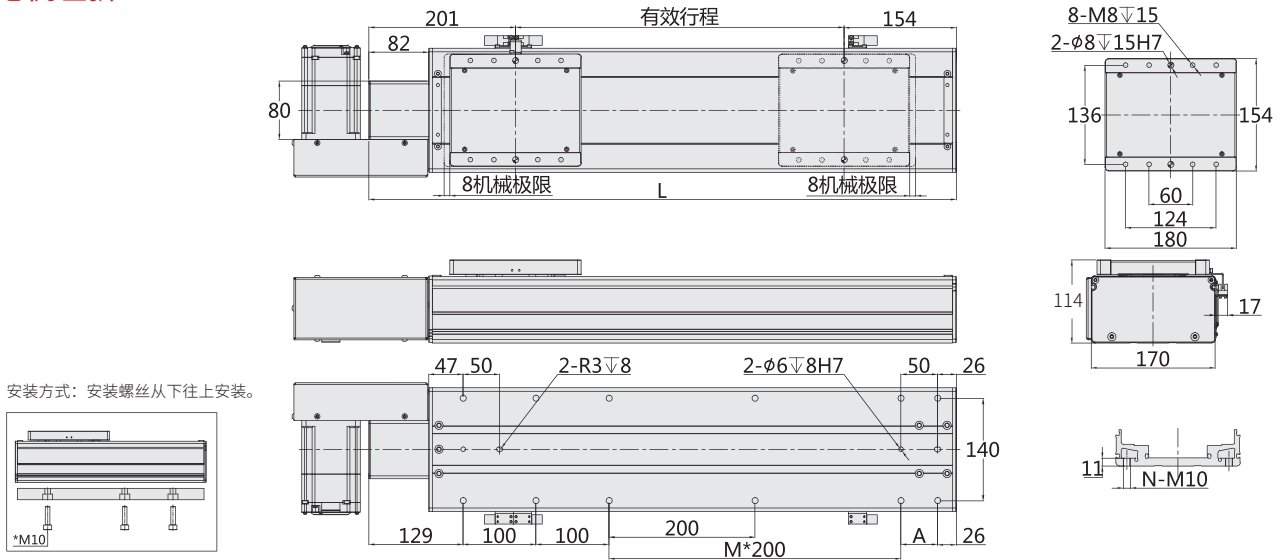

### 电机左折-L Motor Left Side

有效行程	300	350	400	450	500	550	600	650	700	750	800	850	900	950	1000	1050	1100	1150	1200	1250	1300	1350	1400	1450	1500	1550	1600	1650
L	655	705	755	805	855	905	955	1005	1055	1105	1155	1205	1255	1305	1355	1405	1455	1505	1555	1605	1655	1705	1755	1805	1855	1905	1955	2005
A	100	150	200	50	100	150	200	50	100	150	200	50	100	150	200	50	100	150	200	50	100	150	200	50	100	150	200	50
M	1	1	1	2	2	2	2	3	3	3	3	4	4	4	4	5	5	5	5	6	6	6	6	7	7	7	7	8
N	10	10	10	12	12	12	12	14	14	14	14	16	16	16	16	18	18	18	18	20	20	20	20	22	22	22	22	24
KG	16.1	16.9	17.7	18.5	19.3	20.1	20.9	21.7	22.5	23.3	24.1	24.9	25.7	26.5	27.3	28.1	28.9	29.7	30.5	31.3	32.1	32.9	33.7	34.5	35.3	36.1	36.9	37.7
有效行程	1700	1750	1800	1850	1900	1950	2000	2100	2200	2300	2400	2500	2600	2700	2800	2900	3000	3100	3200	3300	3400	3500	3600	3700	3800	3900	4000	4100
L	2055	2105	2155	2205	2255	2305	2355	2455	2555	2655	2755	2855	2955	3055	3155	3255	3355	3455	3555	3655	3755	3855	3955	4055	4155	4255	4355	4455
A	100	150	200	50	100	150	200	100	200	100	200	100	200	100	200	100	200	100	200	100	200	100	200	100	200	100	200	100
M	8	8	8	9	9	9	9	10	10	11	11	12	12	13	13	14	14	15	15	16	16	17	17	18	18	19	19	20
N	24	24	24	26	26	26	26	28	28	30	30	32	32	34	34	36	36	38	38	40	40	42	42	44	44	46	46	48
KG	38.5	39.3	40.1	40.9	41.7	42.5	43.3	44.9	46.5	48.1	49.7	51.3	52.9	54.5	56.1	57.7	59.3	60.9	62.5	64.1	65.7	67.3	68.9	70.5	72.1	73.7	75.3	76.9