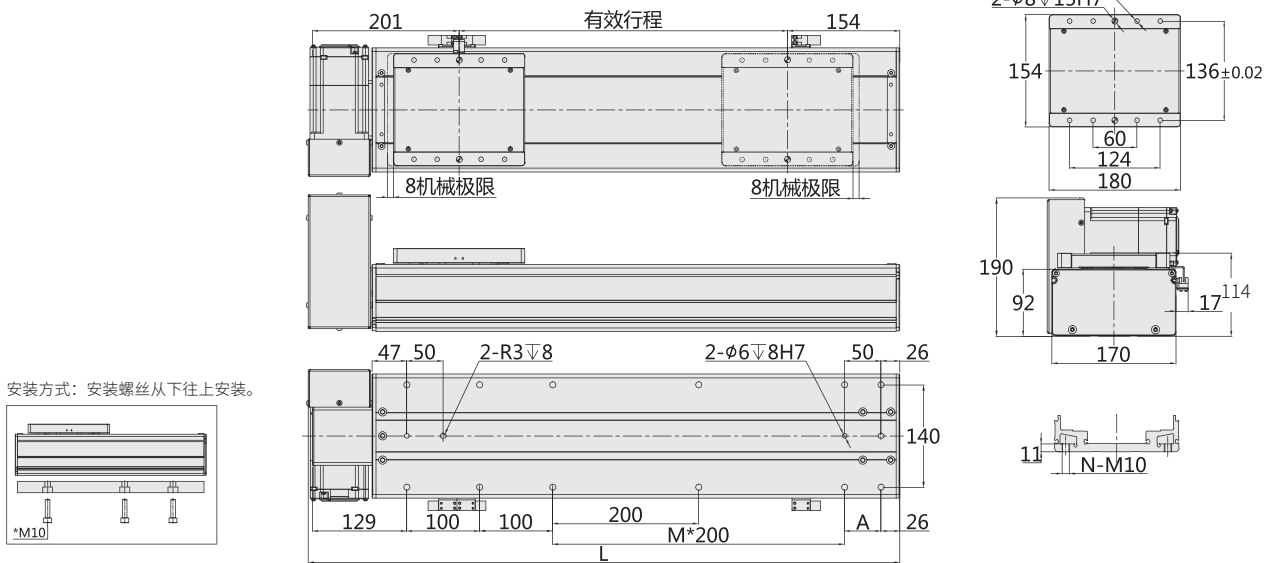

电机左上折-LU Motor Folds on the Upper Left

有效行程	300	350	400	450	500	550	600	650	700	750	800	850	900	950	1000	1050	1100	1150	1200	1250	1300	1350	1400	1450	1500	1550	1600	1650
L	655	705	755	805	855	905	955	1005	1055	1105	1155	1205	1255	1305	1355	1405	1455	1505	1555	1605	1655	1705	1755	1805	1855	1905	1955	2005
A	100	150	200	50	100	150	200	50	100	150	200	50	100	150	200	50	100	150	200	50	100	150	200	50	100	150	200	50
M	1	1	1	2	2	2	2	3	3	3	3	4	4	4	4	5	5	5	5	6	6	6	6	7	7	7	7	8
N	10	10	10	12	12	12	12	14	14	14	14	16	16	16	16	18	18	18	18	20	20	20	20	22	22	22	22	24
KG	16.1	16.9	17.7	18.5	19.3	20.1	20.9	21.7	22.5	23.3	24.1	24.9	25.7	26.5	27.3	28.1	28.9	29.7	30.5	31.3	32.1	32.9	33.7	34.5	35.3	36.1	36.9	37.7
有效行程	1700	1750	1800	1850	1900	1950	2000	2100	2200	2300	2400	2500	2600	2700	2800	2900	3000	3100	3200	3300	3400	3500	3600	3700	3800	3900	4000	4100
L	2055	2105	2155	2205	2255	2305	2355	2455	2555	2655	2755	2855	2955	3055	3155	3255	3355	3455	3555	3655	3755	3855	3955	4055	4155	4255	4355	4455
A	100	150	200	50	100	150	200	100	200	100	200	100	200	100	200	100	200	100	200	100	200	100	200	100	200	100	200	100
M	8	8	8	9	9	9	9	10	10	11	11	12	12	13	13	14	14	15	15	16	16	17	17	18	18	19	19	20
N	24	24	24	26	26	26	26	28	28	30	30	32	32	34	34	36	36	38	38	40	40	42	42	44	44	46	46	48
KG	38.5	39.3	40.1	40.9	41.7	42.5	43.3	44.9	46.5	48.1	49.7	51.3	52.9	54.5	56.1	57.7	59.3	60.9	62.5	64.1	65.7	67.3	68.9	70.5	72.1	73.7	75.3	76.9

注：以上不含电机重量。
Note: Not including motor weight.