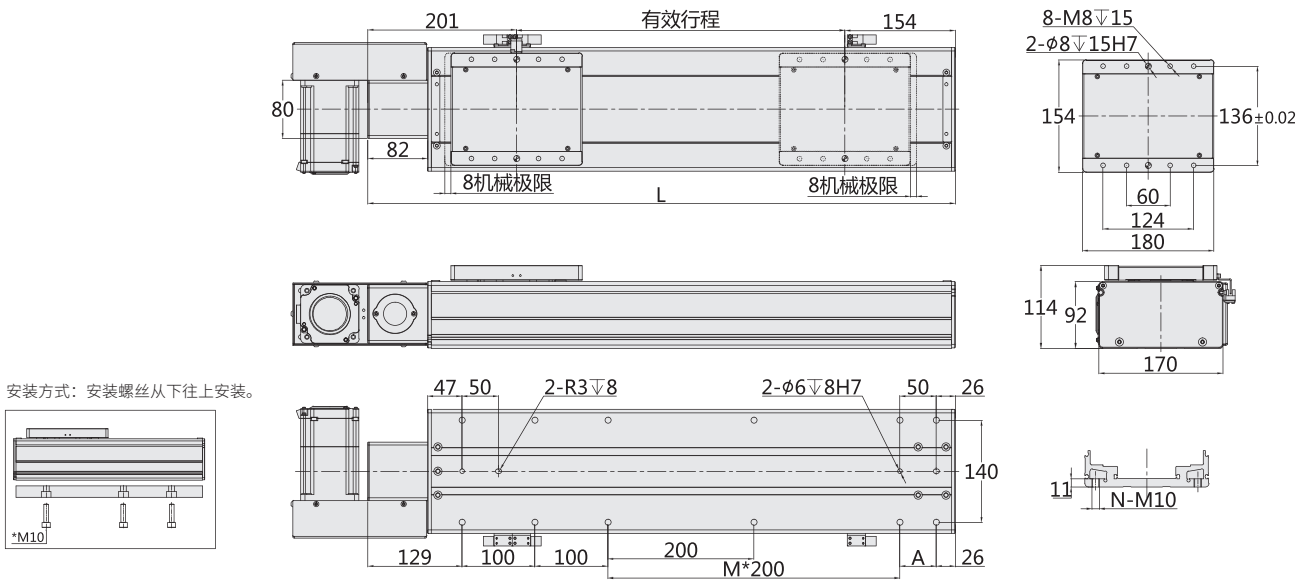

电机右折-R Motor Right Side

有效行程	300	350	400	450	500	550	600	650	700	750	800	850	900	950	1000	1050	1100	1150	1200	1250	1300	1350	1400	1450	1500	1550	1600	1650
L	655	705	755	805	855	905	955	1005	1055	1105	1155	1205	1255	1305	1355	1405	1455	1505	1555	1605	1655	1705	1755	1805	1855	1905	1955	2005
A	100	150	200	50	100	150	200	50	100	150	200	50	100	150	200	50	100	150	200	50	100	150	200	50	100	150	200	50
M	1	1	1	2	2	2	2	3	3	3	3	4	4	4	4	5	5	5	5	6	6	6	6	7	7	7	7	8
N	10	10	10	12	12	12	12	14	14	14	14	16	16	16	16	18	18	18	18	20	20	20	20	22	22	22	22	24
KG	16.1	16.9	17.7	18.5	19.3	20.1	20.9	21.7	22.5	23.3	24.1	24.9	25.7	26.5	27.3	28.1	28.9	29.7	30.5	31.3	32.1	32.9	33.7	34.5	35.3	36.1	36.9	37.7
有效行程	1700	1750	1800	1850	1900	1950	2000	2100	2200	2300	2400	2500	2600	2700	2800	2900	3000	3100	3200	3300	3400	3500	3600	3700	3800	3900	4000	4100
L	2055	2105	2155	2205	2255	2305	2355	2455	2555	2655	2755	2855	2955	3055	3155	3255	3355	3455	3555	3655	3755	3855	3955	4055	4155	4255	4355	4455
A	100	150	200	50	100	150	200	100	200	100	200	100	200	100	200	100	200	100	200	100	200	100	200	100	200	100	200	100
M	8	8	8	9	9	9	9	10	10	11	11	12	12	13	13	14	14	15	15	16	16	17	17	18	18	19	19	20
N	24	24	24	26	26	26	26	28	28	30	30	32	32	34	34	36	36	38	38	40	40	42	42	44	44	46	46	48
KG	38.5	39.3	40.1	40.9	41.7	42.5	43.3	44.9	46.5	48.1	49.7	51.3	52.9	54.5	56.1	57.7	59.3	60.9	62.5	64.1	65.7	67.3	68.9	70.5	72.1	73.7	75.3	76.9

注: 以上不含电机重量。
Note: Not including motor weight.