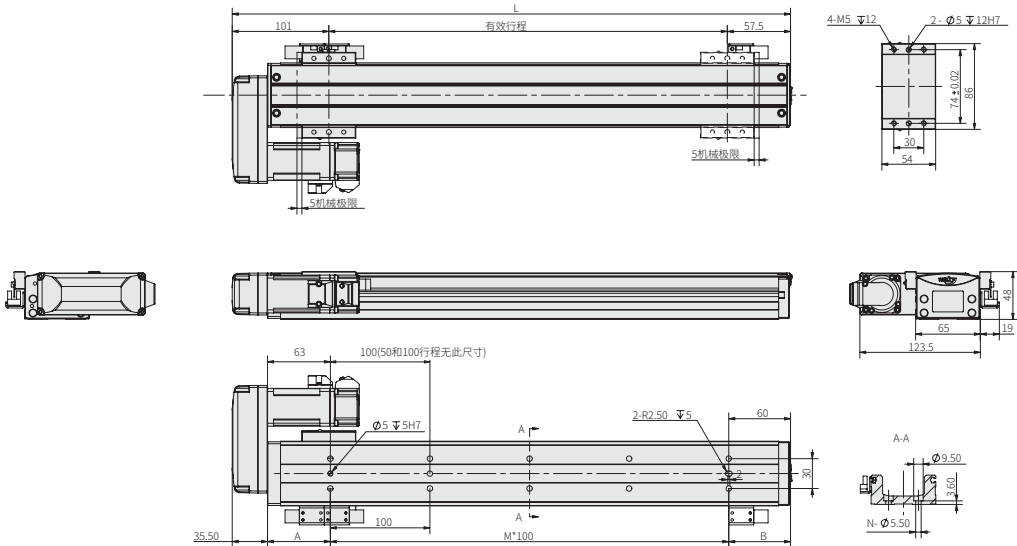

扫码直联客服

电机直连外置-BC Motor Exposed

有效行程	50	100	150	200	250	300	350	400	450	500	550	600	650	700	750	800
L	225	275	325	375	425	475	525	575	625	675	725	775	825	875	925	975
A	90	115	90	115	90	115	90	115	90	115	90	115	90	115	90	115
B	35	60	35	60	35	60	35	60	35	60	35	60	35	60	35	60
M	1	1	2	2	3	3	4	4	5	5	6	6	7	7	8	8
N	4	4	6	6	8	8	10	10	12	12	14	14	16	16	18	18
KG	2.31	2.58	2.85	3.12	3.39	3.66	3.93	4.2	4.47	4.74	5.01	5.28	5.55	5.82	6.09	6.36

注：以上不含电机重量。
Note: Not including motor weight.

电机左折-BL Motor Left Side

有效行程	50	100	150	200	250	300	350	400	450	500	550	600	650	700	750	800
L	208.5	258.5	308.5	358.5	408.5	458.5	508.5	558.5	608.5	658.5	708.5	758.5	808.5	858.5	908.5	958.5
A	38	63	38	63	38	63	38	63	38	63	38	63	38	63	38	63
B	35	60	35	60	35	60	35	60	35	60	35	60	35	60	35	60
M	1	1	2	2	3	3	4	4	5	5	6	6	7	7	8	8
N	4	4	6	6	8	8	10	10	12	12	14	14	16	16	18	18
KG	2.5	2.77	3.04	3.31	3.58	3.85	4.12	4.39	4.66	4.93	5.2	5.47	5.74	6.01	6.28	6.55

注：以上不含电机重量。
Note: Not including motor weight.

电机右折-BR Motor Right Side

有效行程	50	100	150	200	250	300	350	400	450	500	550	600	650	700	750	800
L	208.5	258.5	308.5	358.5	408.5	458.5	508.5	558.5	608.5	658.5	708.5	758.5	808.5	858.5	908.5	958.5
A	38	63	38	63	38	63	38	63	38	63	38	63	38	63	38	63
B	35	60	35	60	35	60	35	60	35	60	35	60	35	60	35	60
M	1	1	2	2	3	3	4	4	5	5	6	6	7	7	8	8
N	4	4	6	6	8	8	10	10	12	12	14	14	16	16	18	18
KG	2.5	2.77	3.04	3.31	3.58	3.85	4.12	4.39	4.66	4.93	5.2	5.47	5.74	6.01	6.28	6.55