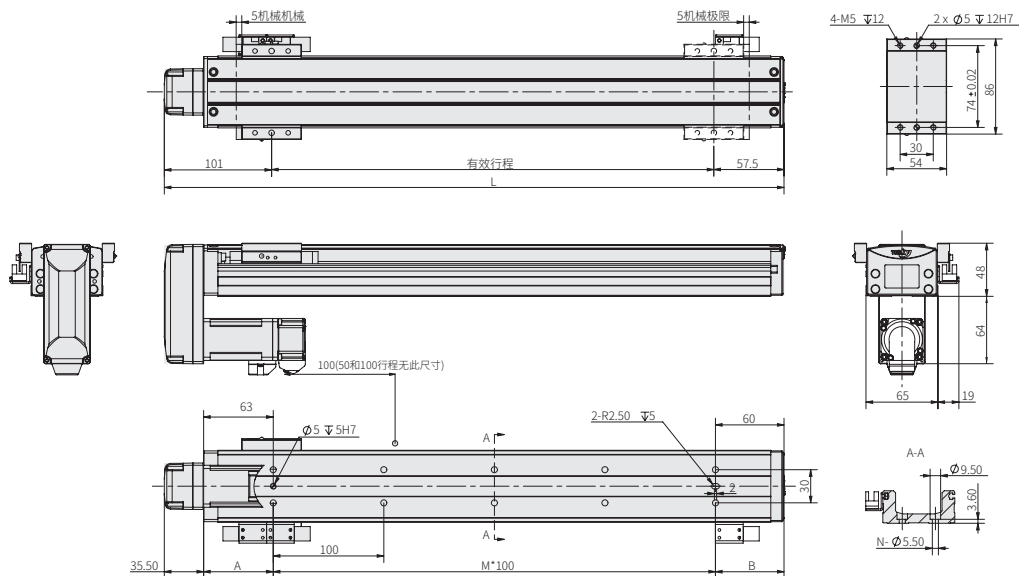

注：以上不含电机重量。
Note: Not including motor weight.

电机右折-BR Motor Right Side

有效行程	50	100	150	200	250	300	350	400	450	500	550	600	650	700	750	800
L	208.5	258.5	308.5	358.5	408.5	458.5	508.5	558.5	608.5	658.5	708.5	758.5	808.5	858.5	908.5	958.5
A	38	63	38	63	38	63	38	63	38	63	38	63	38	63	38	63
B	35	60	35	60	35	60	35	60	35	60	35	60	35	60	35	60
M	1	1	2	2	3	3	4	4	5	5	6	6	7	7	8	8
N	4	4	6	6	8	8	10	10	12	12	14	14	16	16	18	18
KG	2.5	2.77	3.04	3.31	3.58	3.85	4.12	4.39	4.66	4.93	5.2	5.47	5.74	6.01	6.28	6.55

注：以上不含电机重量。
Note: Not including motor weight.

电机下折-BD Motor Bottom Side

有效行程	50	100	150	200	250	300	350	400	450	500	550	600	650	700	750	800
L	208.5	258.5	308.5	358.5	408.5	458.5	508.5	558.5	608.5	658.5	708.5	758.5	808.5	858.5	908.5	958.5
A	38	63	38	63	38	63	38	63	38	63	38	63	38	63	38	63
B	35	60	35	60	35	60	35	60	35	60	35	60	35	60	35	60
M	1	1	2	2	3	3	4	4	5	5	6	6	7	7	8	8
N	4	4	6	6	8	8	10	10	12	12	14	14	16	16	18	18
KG	2.5	2.77	3.04	3.31	3.58	3.85	4.12	4.39	4.66	4.93	5.2	5.47	5.74	6.01	6.28	6.55