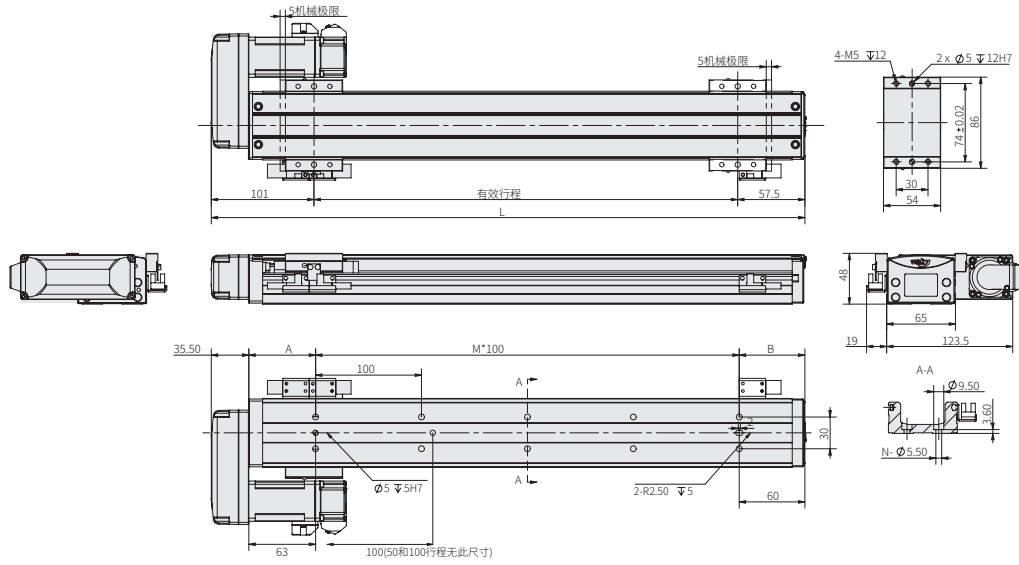

注：以上不含电机重量。
Note: Not including motor weight.

电机左折-BL Motor Left Side

有效行程	50	100	150	200	250	300	350	400	450	500	550	600	650	700	750	800
L	208.5	258.5	308.5	358.5	408.5	458.5	508.5	558.5	608.5	658.5	708.5	758.5	808.5	858.5	908.5	958.5
A	38	63	38	63	38	63	38	63	38	63	38	63	38	63	38	63
B	35	60	35	60	35	60	35	60	35	60	35	60	35	60	35	60
M	1	1	2	2	3	3	4	4	5	5	6	6	7	7	8	8
N	4	4	6	6	8	8	10	10	12	12	14	14	16	16	18	18
KG	2.5	2.77	3.04	3.31	3.58	3.85	4.12	4.39	4.66	4.93	5.2	5.47	5.74	6.01	6.28	6.55

注：以上不含电机重量。
Note: Not including motor weight.

电机右折-BR Motor Right Side

有效行程	50	100	150	200	250	300	350	400	450	500	550	600	650	700	750	800
L	208.5	258.5	308.5	358.5	408.5	458.5	508.5	558.5	608.5	658.5	708.5	758.5	808.5	858.5	908.5	958.5
A	38	63	38	63	38	63	38	63	38	63	38	63	38	63	38	63
B	35	60	35	60	35	60	35	60	35	60	35	60	35	60	35	60
M	1	1	2	2	3	3	4	4	5	5	6	6	7	7	8	8
N	4	4	6	6	8	8	10	10	12	12	14	14	16	16	18	18
KG	2.5	2.77	3.04	3.31	3.58	3.85	4.12	4.39	4.66	4.93	5.2	5.47	5.74	6.01	6.28	6.55