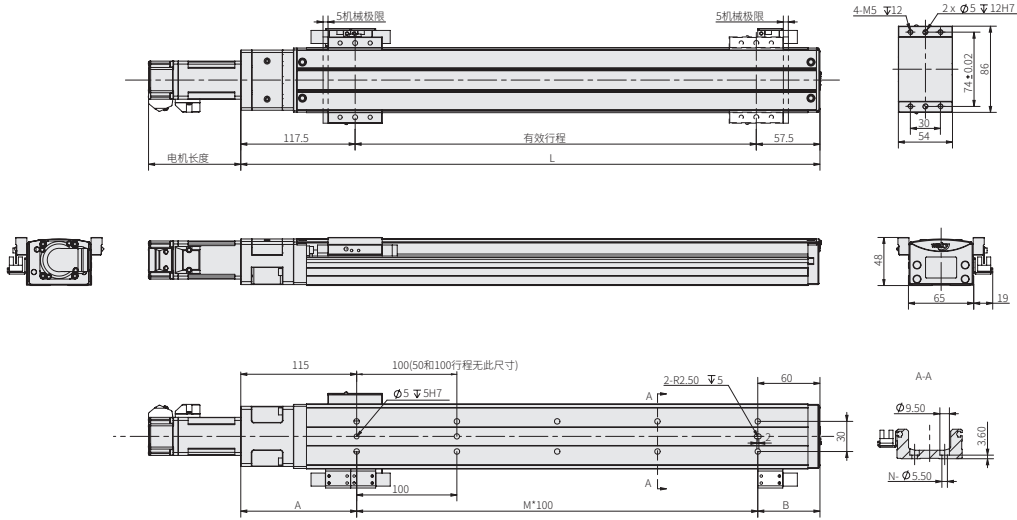

扫码直联客服

电机直连外置-BC Motor Exposed

有效行程	50	100	150	200	250	300	350	400	450	500	550	600	650	700	750	800
L	225	275	325	375	425	475	525	575	625	675	725	775	825	875	925	975
A	90	115	90	115	90	115	90	115	90	115	90	115	90	115	90	115
B	35	60	35	60	35	60	35	60	35	60	35	60	35	60	35	60
M	1	1	2	2	3	3	4	4	5	5	6	6	7	7	8	8
N	4	4	6	6	8	8	10	10	12	12	14	14	16	16	18	18
KG	2.31	2.58	2.85	3.12	3.39	3.66	3.93	4.2	4.47	4.74	5.01	5.28	5.55	5.82	6.09	6.36

注：以上不含电机重量。
Note: Not including motor weight.

电机左折-BL Motor Left Side

有效行程	50	100	150	200	250	300	350	400	450	500	550	600	650	700	750	800
L	208.5	258.5	308.5	358.5	408.5	458.5	508.5	558.5	608.5	658.5	708.5	758.5	808.5	858.5	908.5	958.5
A	38	63	38	63	38	63	38	63	38	63	38	63	38	63	38	63
B	35	60	35	60	35	60	35	60	35	60	35	60	35	60	35	60
M	1	1	2	2	3	3	4	4	5	5	6	6	7	7	8	8
N	4	4	6	6	8	8	10	10	12	12	14	14	16	16	18	18
KG	2.5	2.77	3.04	3.31	3.58	3.85	4.12	4.39	4.66	4.93	5.2	5.47	5.74	6.01	6.28	6.55

注：以上不含电机重量。
Note: Not including motor weight.

电机右折-BR Motor Right Side

有效行程	50	100	150	200	250	300	350	400	450	500	550	600	650	700	750	800
L	208.5	258.5	308.5	358.5	408.5	458.5	508.5	558.5	608.5	658.5	708.5	758.5	808.5	858.5	908.5	958.5
A	38	63	38	63	38	63	38	63	38	63	38	63	38	63	38	63
B	35	60	35	60	35	60	35	60	35	60	35	60	35	60	35	60
M	1	1	2	2	3	3	4	4	5	5	6	6	7	7	8	8
N	4	4	6	6	8	8	10	10	12	12	14	14	16	16	18	18
KG	2.5	2.77	3.04	3.31	3.58	3.85	4.12	4.39	4.66	4.93	5.2	5.47	5.74	6.01	6.28	6.55