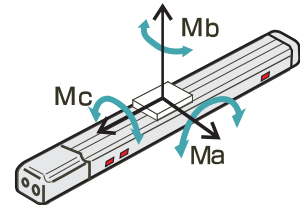

Z-Mod-KK-60-10SE

感应器接线图

* 端子配置因型号而异，请通过外形尺寸图进行确认。

力矩定义

运动范围与尺寸