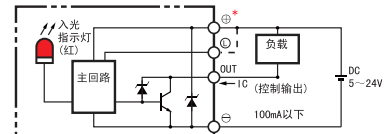

Z-Mod-KK-60-10SE

感应器接线图

* 端子配置因型号而异，请通过外形尺寸图进行确认。

力矩定义

运动范围与尺寸